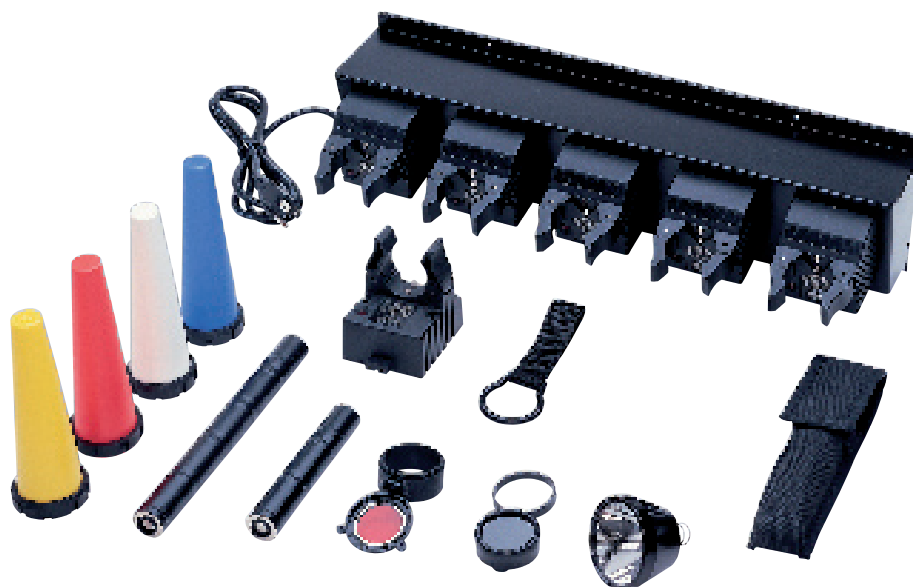

Stinger

UltraStinger LED

Vergleichbare Grösse, Form und Griffgefühl, die beim Original-UltraStinger so beliebt waren. Mit aktueller LED-Technologie, die einen leistungsstarken 1,100-Lumen-Lichtkegel mit überlegener Fernausleuchtung liefert, werden Objekte in einem Abstand von bis zu 510 Metern beleuchtet! Die individuelle Optik erzeugt einen konzentrierten Lichtstrahl und optimiert die Randausleuchtung. Strapazierfähiges, eloxiertes Aluminiumgehäuse mit rutschfestem gummiertem Komfortgriff. In der Taschenlampe ist ein Nickel-Metallhydrid-Akku verbaut. Der Multifunktions-Druckschalter lässt Ihnen die Wahl zwischen 3 Leuchtfunktionen und einer Stroboskopfunktion.

Strion

Strion C4 LED

Die Strion LED ist eine kompakte Profillampe für verschiedenste Ansprüche. Sie bietet einen optimalen Ausgleich zwischen einem hellen, weitreichenden Lichtstrahl und reichlicher Randausleuchtung sowie lange Betriebszeiten. In der Taschenlampe ist ein Lithium-Ion Akku verbaut. Das Gehäuse ist aus gefrästem Flugzeugaluminium. Der taktische Mehrfunktions-Endkappen-Druckknopfschalter lässt Ihnen die Wahl zwischen 3 Leuchtfunktionen und einer Stroboskopfunktion.