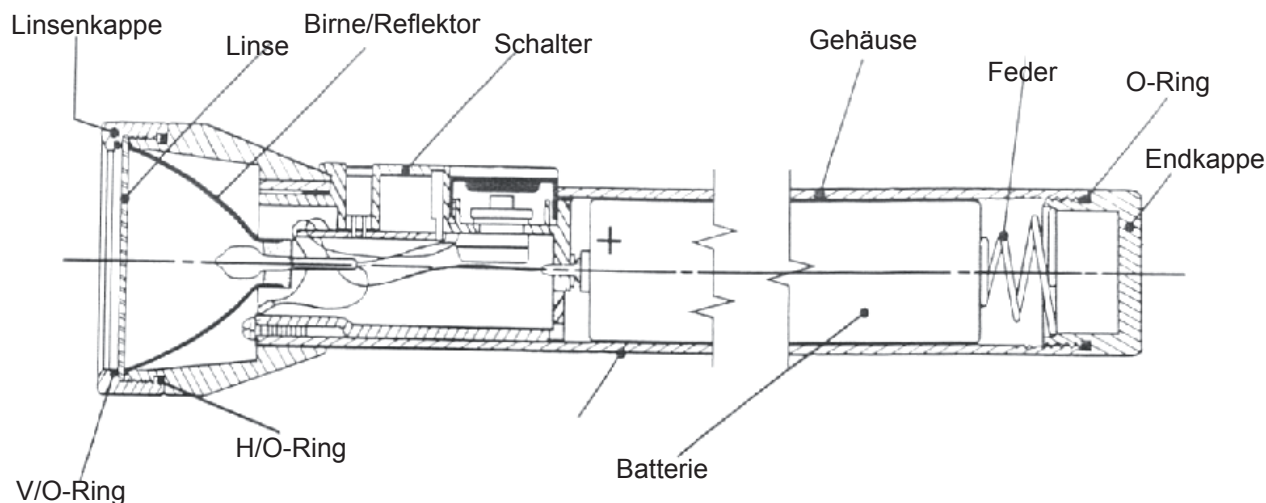

SL-20XP / SL-20X / SL-35X

Artikel	SL-20XP	SL-20X	SL-35X
Linsenkappe	25002 / Fr. 15.50	201601 / Fr. 25.80	201201 / Fr. 28.50
Linse	201602-1 / Fr. 2.50	201602-1 / Fr. 2.50	201602-1 / Fr. 2.50
Birne mit Reflektor	25107 / Fr. 33.—	20110 / Fr. 33.—	35110 / Fr. 33.—
Schalter kompl.	251400-1 / Fr. 18.50	201400-1 / Fr. 18.50	351400-1 / Fr. 18.50
Gehäuse	250001 / Fr. 58.80	201417 / Fr. 85.—	351417 / Fr. 125.—
Feder	250004 / Fr. 2.50	201777 / Fr. 2.50	201777 / Fr. 2.50
O-Ring	250008 / Fr. 1.20	151706 / Fr. 1.20	151706 / Fr. 1.20
Endkappe	250003 / Fr. 17.80	201709 / Fr. 15.80	201709 / Fr. 15.80
V/O-Ring	201604 / Fr. 1.80	201604 / Fr. 1.80	201604 / Fr. 1.80
H/O-Ring	201603 / Fr. 1.80	201603 / Fr. 1.80	201603 / Fr. 1.80
Akku	25170 / Fr. 84.—	20170 / Fr. 105.—	35170 / Fr. 172.—
Ladestation	22052 / Fr. 21.—	22052 / Fr. 21.—	22052 / Fr. 21.—
Netzteil 230 Volt	21725 / Fr. 54.—	21725 / Fr. 54.—	21725 / Fr. 54.—
Ladekabel 12 Volt	22051 / Fr. 22.50	22051 / Fr. 22.50	22051 / Fr. 22.50