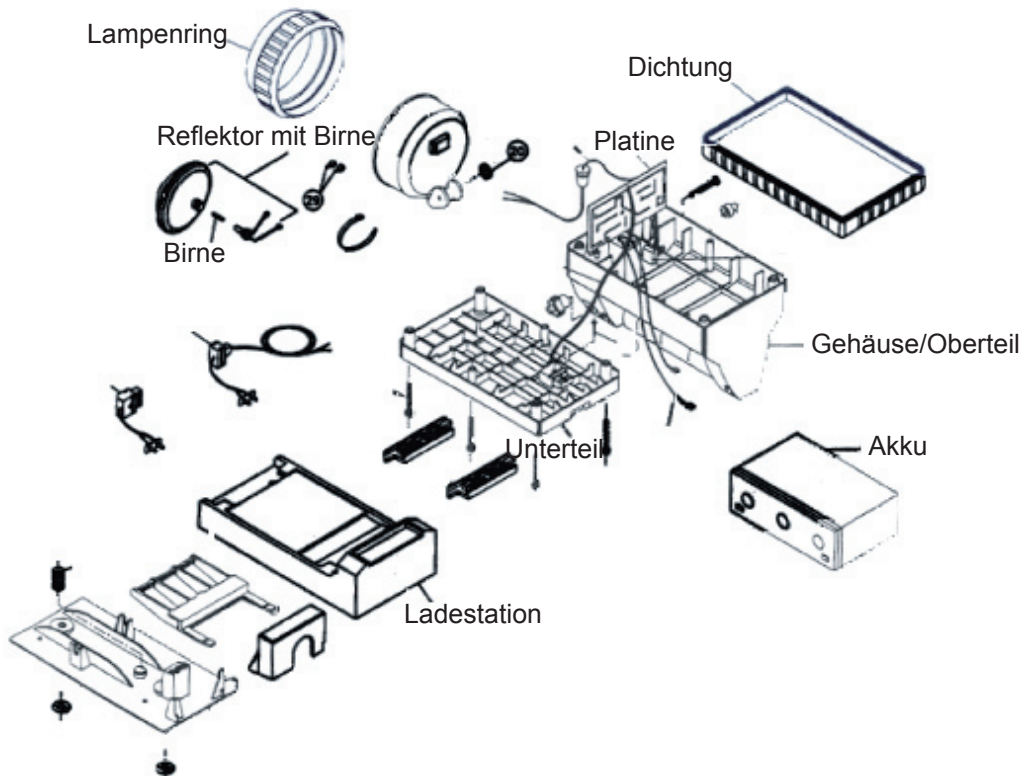

Lite Box

Artikel	Lite Box
Lampenring	45918 / Fr. 8.50
Dichtung	45907 / Fr. 9.50
Akku	45937 / Fr. 94.—
Platine	450165 / Fr. 102.—
Reflektor mit Birne 20Watt	45913 / Fr. 48.—
Reflektor mit Birne 8 Watt	45911 / Fr. 48.—
Birne 20 Watt	45902 / Fr. 18.50
Birne 8 Watt	45901 / Fr. 18.50
Ladestation	450011 / Fr. 71.—
Gehäuse/Oberteil	45904 / Fr. 89.50
Unterteil	45905 / Fr. 52.50
Schalter mit Gummi	400157-1 / 9.80
Gummi zu Schalter	400130-1 / 2.80
Netzteil 230 Volt	21725 / Fr. 54.—
Ladekabel 12 Volt	22051 / Fr. 22.50