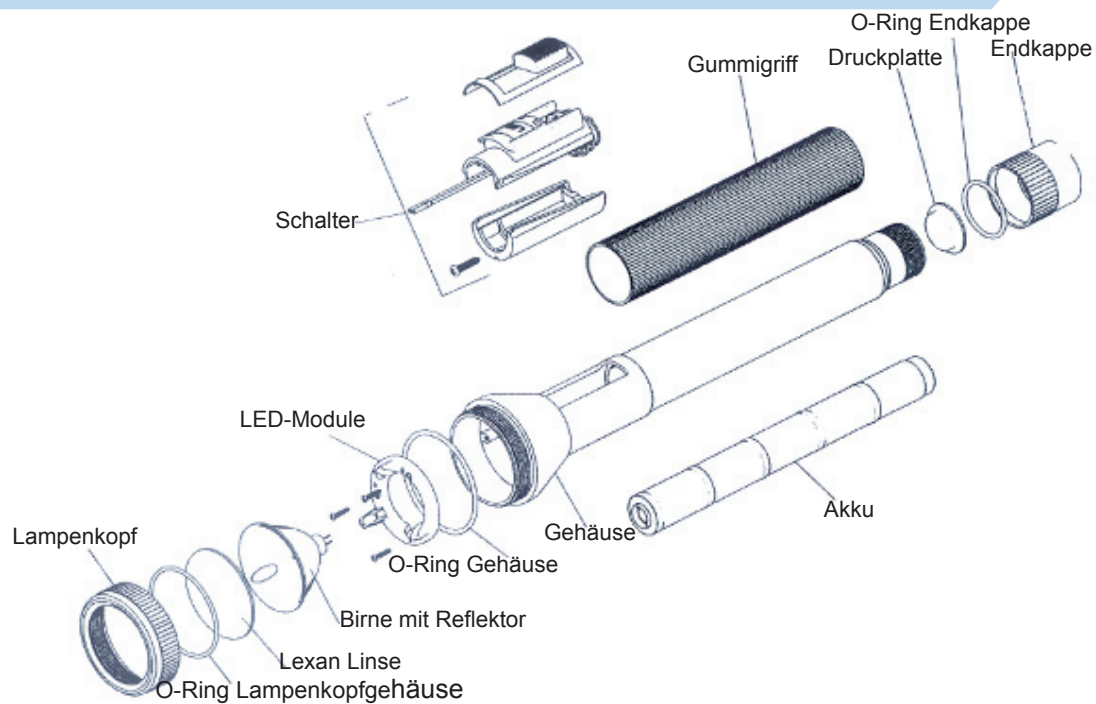

Akku-Staplampe SL-20XP/LED

Artikel	SL-20XP/LED
Endkappe schwarz	251003 / Fr. 17.—
Endkappe orange	251003-1 / Fr. 17.—
O-Ring Endkappe	250008 / Fr. 1.20
Akku	77175 / Fr. 86.—
Lampenkopf schwarz	250002 / Fr. 14.50
Lampenkopf orange	250002-1 / Fr. 14.50
O-Ring Lampenkopf	250005 / Fr. 1.—
Lexan Linse	20160 / Fr. 2.50
Birne mit Reflektor	25127 / Fr. 36.—
O-Ring Gehäuse	201604 / Fr. 1.80
Schalter	25141 / Fr. 18.50
Gehäuse schwarz	251020 / Fr. 58.—
Gehäuse orange	251020-1 / Fr. 58.—
Gummigriff	251014 / Fr. 8.50
Druckplatte	251015 / Fr. 2.80
LED-Module	240029 / Fr. 33.—
Ladestation	22052 / Fr. 21.—
Netzteil 230 Volt	21725 / Fr. 54.—
Ladekabel 12 Volt	22051 / Fr. 22.50