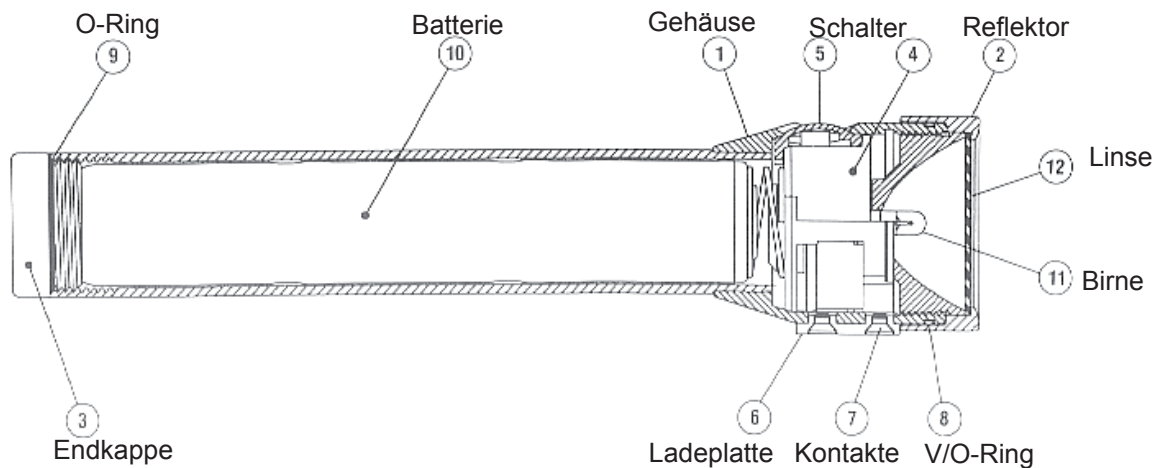

Stinger / Poly-Stinger / Ultra-Stinger

Artikel	Stinger	Poly-Stinger	Ultra-Stinger	Stinger HP
Linse	750009 / Fr. 1.—	750009 / Fr. 1.—	20160 / Fr. 2.50	20160 / Fr. 2.50
Birne	75914 / Fr. 15.50	75914 / Fr. 15.50	78914 / Fr. 18.50	78914 / Fr. 18.50
Reflektor mit Linse	750056 / Fr. 26.50	760056 / Fr. 26.50	775001 / Fr. 42.—	775001 / Fr. 42.—
Schalter kompl.	75025 / Fr. 31.—	75025 / Fr. 31.—	75025 / Fr. 31.—	75025 / Fr. 31.—
Gehäuse	750055 / Fr. 55.—	760055 / Fr. 48.—	770055 / Fr. 58.—	750055 / Fr. 55.—
O-Ring	750025 / Fr. 1.50	750025 / Fr. 1.50	750025 / Fr. 1.50	750025 / Fr. 1.50
Endkappe	750057 / Fr. 19.50	760057 Fr. 17.50	750057 / Fr. 19.50	750057 / Fr. 19.50
V/O-Ring	750017 / Fr. 1.50	750017 / Fr. 1.50	750017 / Fr. 1.50	750017 / Fr. 1.50
Kontakte	750006 / Fr. 1.50	750006 / Fr. 1.50	750006 / Fr. 1.50	750006 / Fr. 1.50
Ladeplatte	750005 / Fr. 1.60	750005 / Fr. 1.60	750005 / Fr. 1.60	750005 / Fr. 1.60
Akku	75175 / Fr. 49.—	75175 / Fr. 49.—	77175 / Fr. 86.—	75175 / Fr. 49.—
Ladestation	75100 / Fr. 42.—	75100 / Fr. 42.—	75100 / Fr. 42.—	75100 / Fr. 42.—
Schnell-Ladestation	75103 / Fr. 83.—	75103 / Fr. 83.—	75103 / Fr. 83.—	75103 / Fr. 83.—
Netzteil 230 Volt	21725 / Fr. 54.—	21725 / Fr. 54.—	21725 / Fr. 54.—	21725 / Fr. 54.—
Ladekabel 12 Volt	22051 / Fr. 22.50	22051 / Fr. 22.50	22051 / Fr. 22.50	22051 / Fr. 22.50