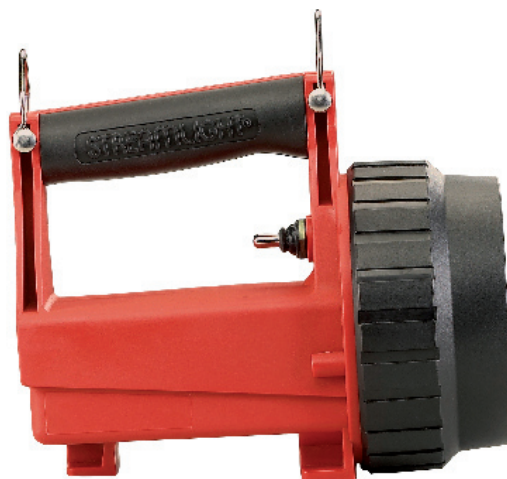

Artikel-Nummer	Beschreibung	Brenndauer	Lichtleistung	Gewicht	Länge	Farbe	Preis
44753	Vulcan LED Atex mit 12 Volt und 230 Volt Ladegerät EN-Norm: II 3G Ex ic nA IIC T5	3,5-7,5 Std.	180 Lumen 100'000 Candela	875g	19 cm	Orange	Fr. 448.—