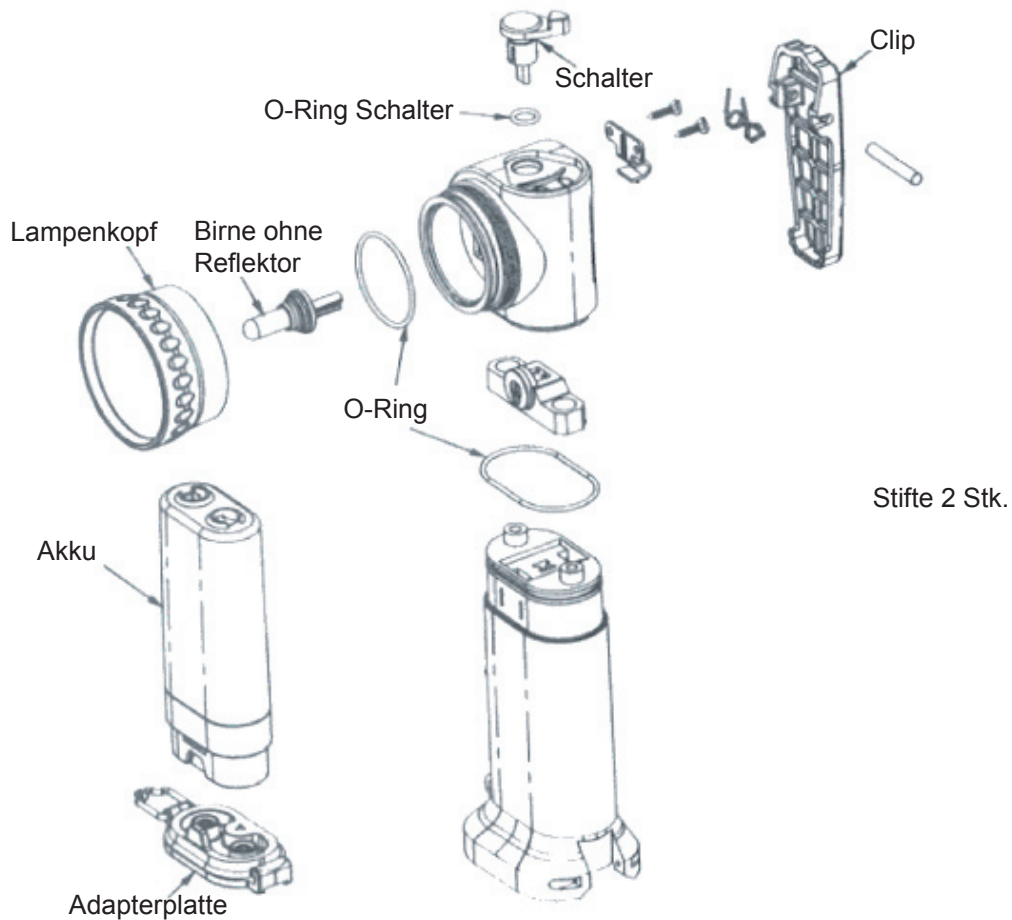

Survivor

Artikel	Survivor	Survivor altes Modell
Lampenkopf	900330 / Fr. 18.50	90045 / Fr. 12.10
Birne ohne Reflektor	90314 / Fr. 18.50	90030 / Fr. 34.50
O-Ring	900044 / Fr. 1.50	900143 / Fr. 1.50
Stifte 2 Stk.	900042 / Fr. 1. —	900042 / Fr. 1. —
Adapterplatte	903039 / Fr. 18.50	903039 / Fr. 18.50
Akku	90130 / Fr. 95.—	90130 / Fr. 95.—
Schalter	900026 / Fr. 5.50	900035 / Fr. 5.50
O-Ring Schalter	900043 / Fr. 1.—	900043 / Fr. 1.—
Clip	900307 / Fr. 10.50	
Ladestation	90010 / Fr. 58.—	90010 / Fr. 58.—
Netzteil 230 Volt	21725 / Fr. 54.—	21725 / Fr. 54.—
Ladekabel 12 Volt	22051 / Fr. 22.50	22051 / Fr. 22.50

Preise exkl. MWST
Preis- und Artikeländerungen vorbehalten / Stand 23.01.2017