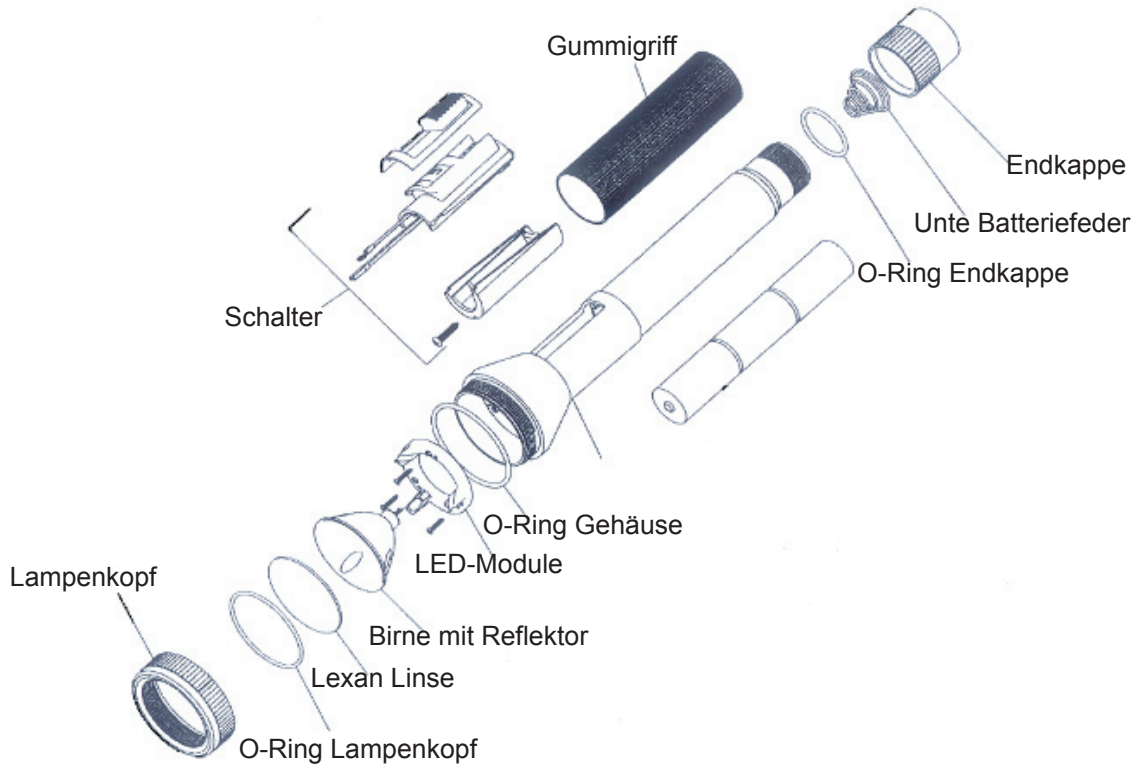

Stablampe 3C-XP/LED

Artikel	Stablampe 3C-XP/LED
Endkappe schwarz	251003 / Fr. 17.—
Endkappe orange	251003-1 / Fr. 17.—
Batteriefeder	240028 / Fr. 3.50
O-Ring Endkappe	250008 / Fr. 1.20
Gummigriff	240021 / Fr. 8.50
Lampenkopf schwarz	250002 / Fr. 14.50
Lampenkopf orange	250002-1 / Fr. 14.50
O-Ring Lampenkopf	250005 / Fr. 1.—
Lexan Linse	20160 / Fr. 2.50
Birne mit Reflektor	24003 / Fr. 29.50
LED-Module	240029 / Fr. 33.—
O-Ring Gehäuse	201604 / Fr. 1.80
Schalter	25141 / Fr. 18.50
Gehäuse schwarz	240030 / Fr. 58.—
Gehäuse orange	240030-1 / Fr. 58.—