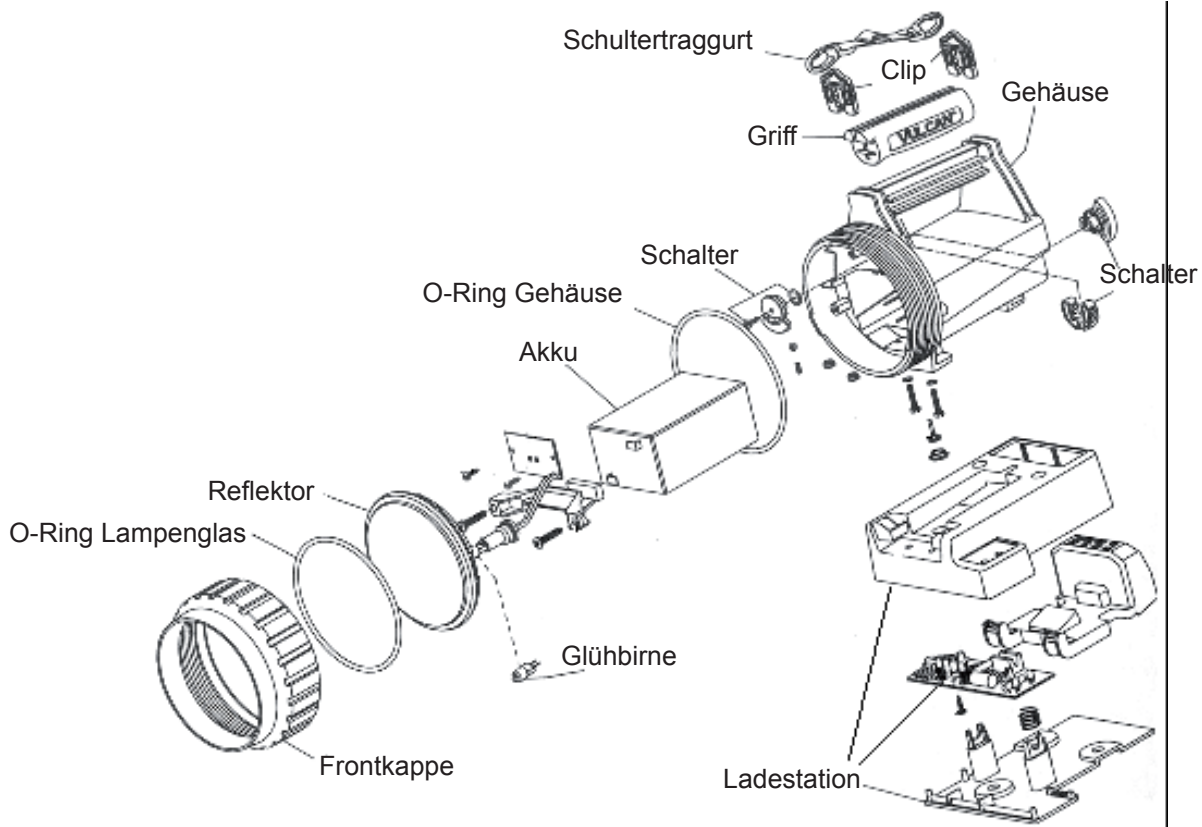

Vulcan

Artikel	Vulcan
Frontkappe	440002 / Fr. 8.50
O-Ring Lampenglas	44003 / Fr. 2.20
Reflektor	450070 / Fr. 16.80
Akku	44007 / Fr. 74.—
O-Ring Gehäuse	440004 / Fr. 2.20
Glühbirne 8Watt	45901 / Fr. 18.50
Glühbirne 6 Watt Doppelg.	44912 / Fr. 31.50
Gehäuse	440001 / Fr. 28.50
Schalter	44012 / Fr. 11.50
Schultertraggurt	44024 / Fr. 24.50
Clip	440018 / Fr. 6.50
Griff	440019 / Fr. 8.50
Ladestation	44100 / Fr. 45.—
Netzteil 230 Volt	21725 / Fr. 54.—
Ladekabel 12 Volt	22051 / Fr. 22.50