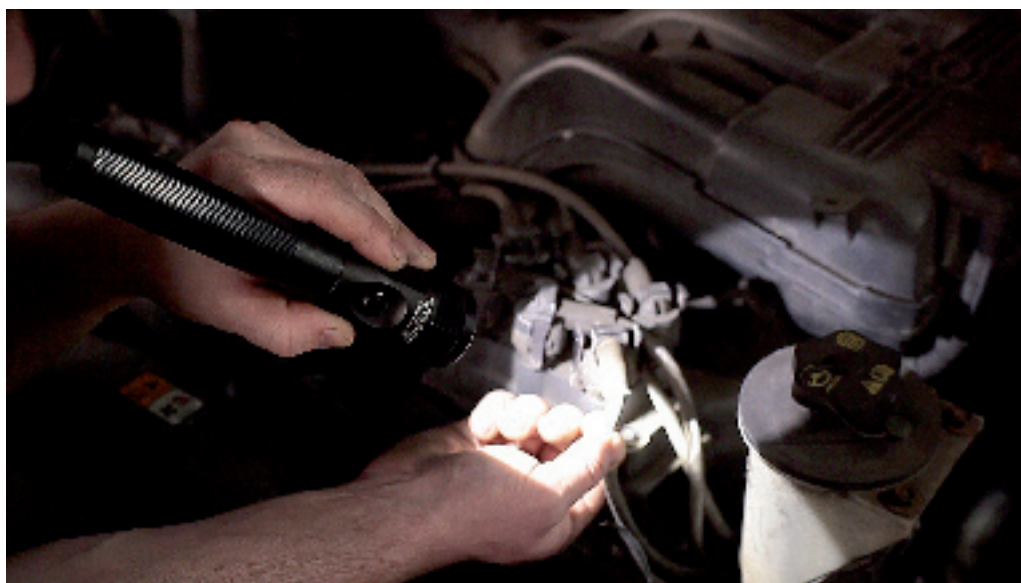

Artikel-Nummer	Beschreibung	Brenndauer	Lichtleistung	Gewicht	Länge	Farbe	Preis
75724	Stinger LED mit 230 Volt Normallader	2 / 3.75 / 7.25 Std.	350 Lumen 24'000 Candela	352g	21,4 cm	Schwarz	Fr. 287.—
75712	Stinger LED mit 12 Volt Normallader	2 / 3.75 / 7.25 Std.	350 Lumen 24'000 Candela	352g	21,4 cm	Schwarz	Fr. 269.—
75726	Stinger LED mit 230 Volt Schnellader	2 / 3.75 / 7.25 Std.	350 Lumen 24'000 Candela	352g	21,4 cm	Schwarz	Fr. 295.—
75715	Stinger LED mit 12 Volt Schnellader	2 / 3.75 / 7.25 Std.	350 Lumen 24'000 Candela	352g	21,4 cm	Schwarz	Fr. 280.—
75710	Stinger LED nur Lampe mit Akku	2 / 3.75 / 7.25 Std.	350 Lumen 24'000 Candela	352g	21,4 cm	Schwarz	Fr. 231.—