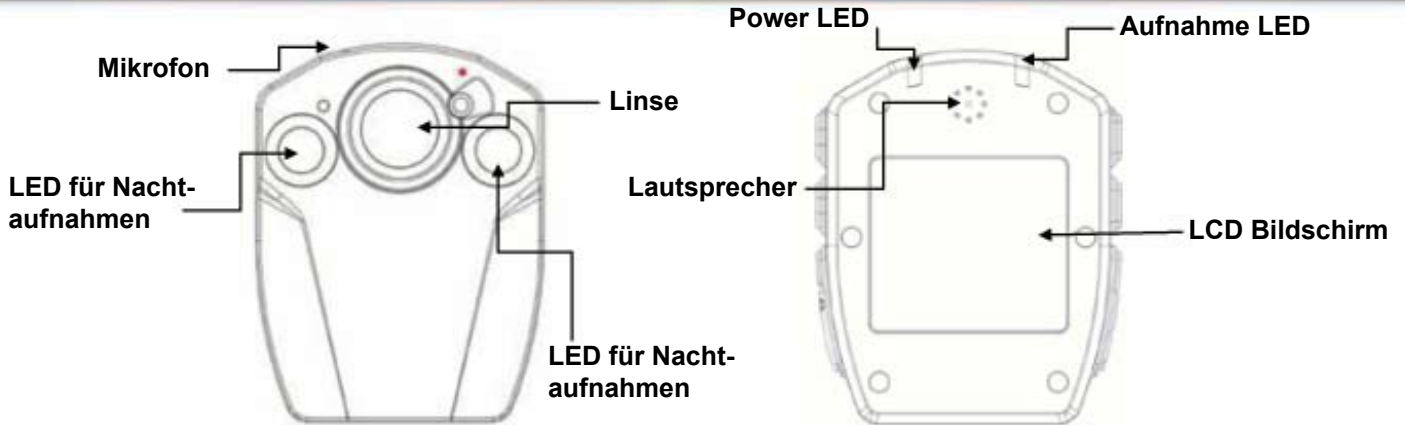

Nachtaufnahmen

Dank zwei sehr hellen LED ist es möglich, auch bei Nacht eine klare Aufnahme zu machen.

Einfaches Abspielen

Die Videos können über den eingebauten 1,5" LCD Bildschirm, einem Computer oder einem externen TV Monitor abgespielt werden.

Wasserdicht

Mit einer IPX5 Bewertung auf Wasserdichtheit, kann die BODYCAM bei jedem Wetter eingesetzt werden.

BODYCAM

RELIABLE · SIMPLE · AFFORDABLE™

Kamera

Blickwinkel	170 Grad
Nachtsicht	JA, 2 eingebaute LED
Wasserdicht	JA - IP65
Power LED	JA, rote LED
Breite	5.0 cm
Höhe	6.3 cm
Tiefe	2.5 cm

Aufnahme

Video Qualität	Verschiedene Aufnahmeauflösungen (1080p/30fps, 960p/30fps, 720p/60fps, 720p/30fps, 480p/60fps)
Video Standart	NTSC und PAL
Tonaufnahme	JA, über das integrierte Mikrofon - kann separat ein- bzw. ausgeschaltet werden
Datum und Uhrzeit	Ja, kann separat ein- bzw ausgeschaltet werden
Bild "Snapshots"	JA, bis zu 8 Megapixel
Bedienungsmöglichkeiten	Start/Stop der Aufnahme, Bilder aufnehmen
Befestigungsmöglichkeiten	am Handgelenk, mit einem Klettverschluss oder mit einem Clip am Kleidungsstück
Speicherkapazität	18 Stunden - optional 32GB (720p/30fps) 4.5 Stunden - integriert 8GB (720p/30fps) 3 Stunden- integriert 8GB (1080p/30fps)
Speicherkarte	8GB Integriert - 32GB optional
Speichervolumen	wird in der Anzeige angezeigt und mit einem akustischen Signal gewarnt
Aufnahme Kontrolllicht	JA, grüne
Bewegungssensor	JA, optionale Benutzung, Aktiviert die Aufnahme durch Bewegung