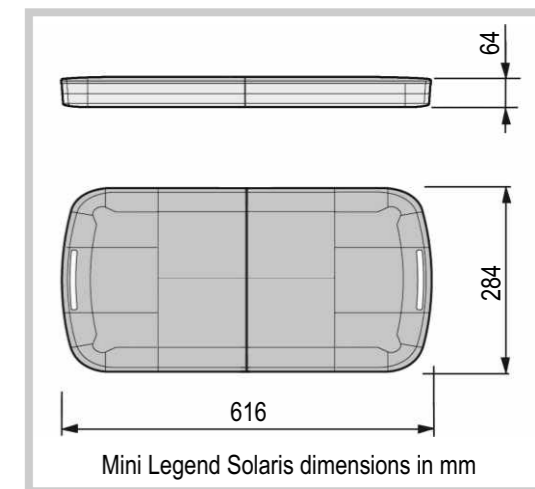

Mini Legend Solaris dimensions in mm