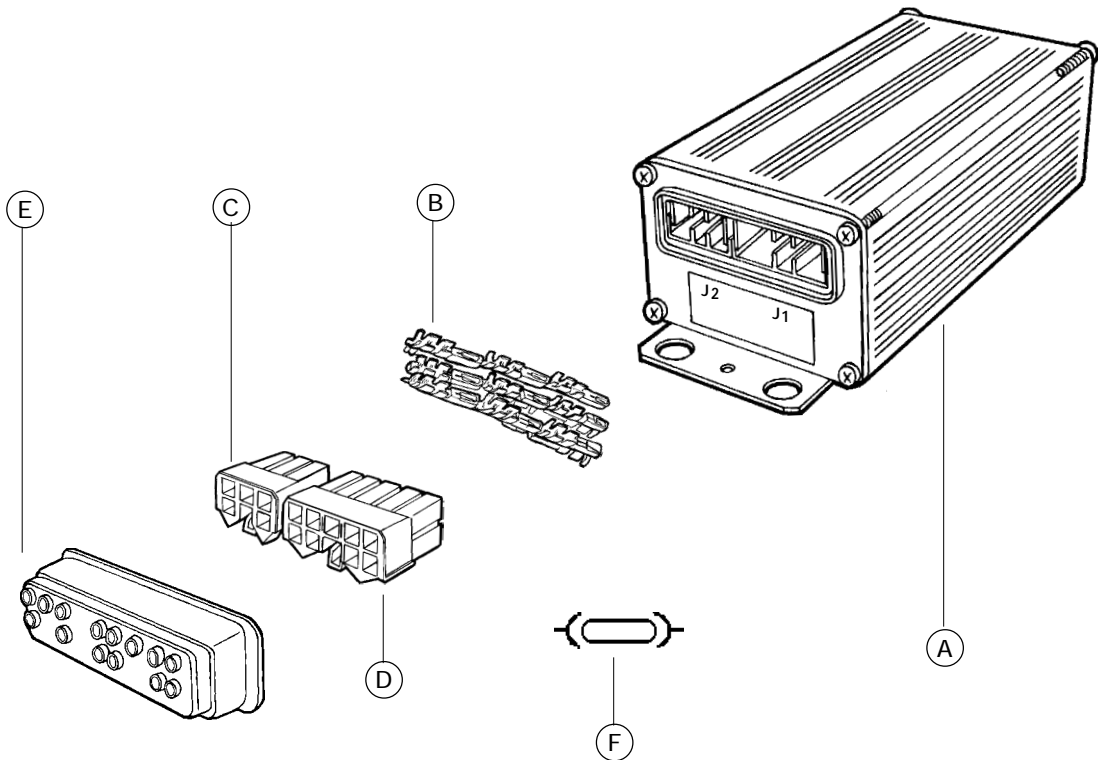

SIRENA ELECTRÓNICA / ELECTRONIC SIREN

SERVICE

Item N.	Descripción / Description	Ref.	Cant. / Qty.
A	AS-250 sirena 100 W 12 V (incluye B, C, D y E) AS-250 100 W 12 V electronic siren (included B,C,D,E)	2020147	1
B	Terminal MIC AMP 142185-1 142185-1 MIC AMP terminal	9018381	16
C	Caja receptora MIC 5 vias 142257-1 142257-1 5 ways MIC receiver box	9018380	1
D	Caja receptora MIC 9 vias 142259-1 142259-1 9 ways MIC receiver box	9018383	1
E	Funda conector MIC5 + MIC9 MIC5 + MIC9 connector cover	9151208	1
F	Fusible enchufe universal 40-15A 40-15A Universal plug fuse	9015105	1