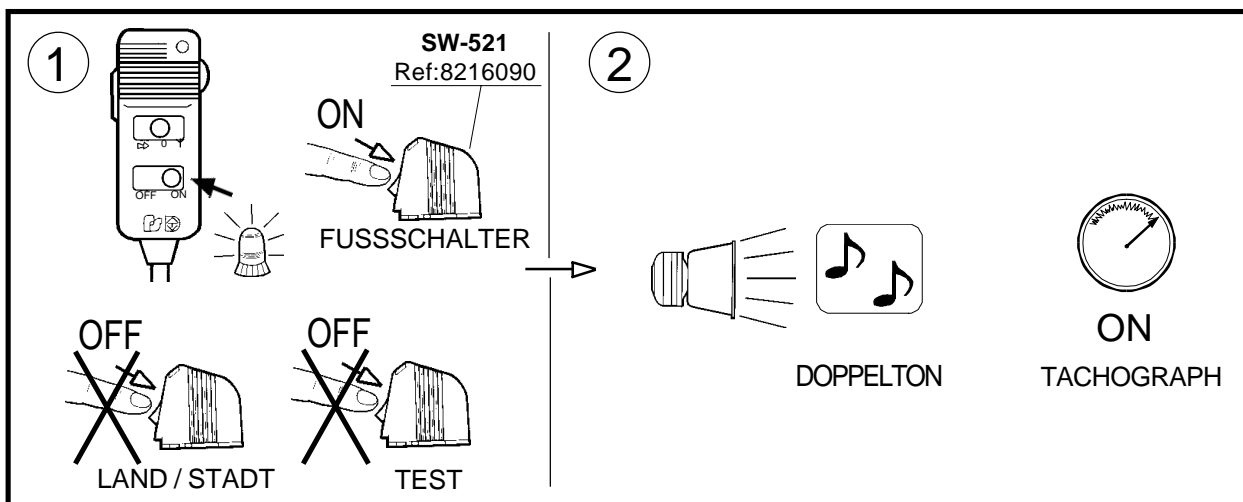

ELEKTRONISCHE SIRENE

AS-320 G **(DEUTSCHLAND)**

D FUNKTIONSBEREICH (HANDBEDIENER)

D FUNKTIONSBESCHREIBUNG (OPTIONALE SCHALTERN)

DIE SCHALTER HABEN VORRANG VOR DEM TASTENBEDIENFELD

DER ALARM WIRD ABGESCHALTET, WENN EINE EXTERNE VORRICHTUNG EINEN AUSFALL DER LAMPE FESTSTELLT

① SIRENE MOD. AS-320G (100W)

REF. 2020160G

ANSCHLUSSPLAN

SCHALTER UND SICHERUNG SIND NICHT EINGESCHLOSSEN. ES WERDEN SCHALTER SW-521 ODER ÄHNLICHE ELEMENTE EMPFOHLEN.

DER ALARM WIRD ABGESCHALTET, WENN EINE EXTERNE VORRICHTUNG EINEN AUSFALL DER LAMPE FESTSTELLT.
AN MINUS WENN DIE ANSCHLIESSEN FALLKONTROLLE NICHT BENÖTIGT WIRD.