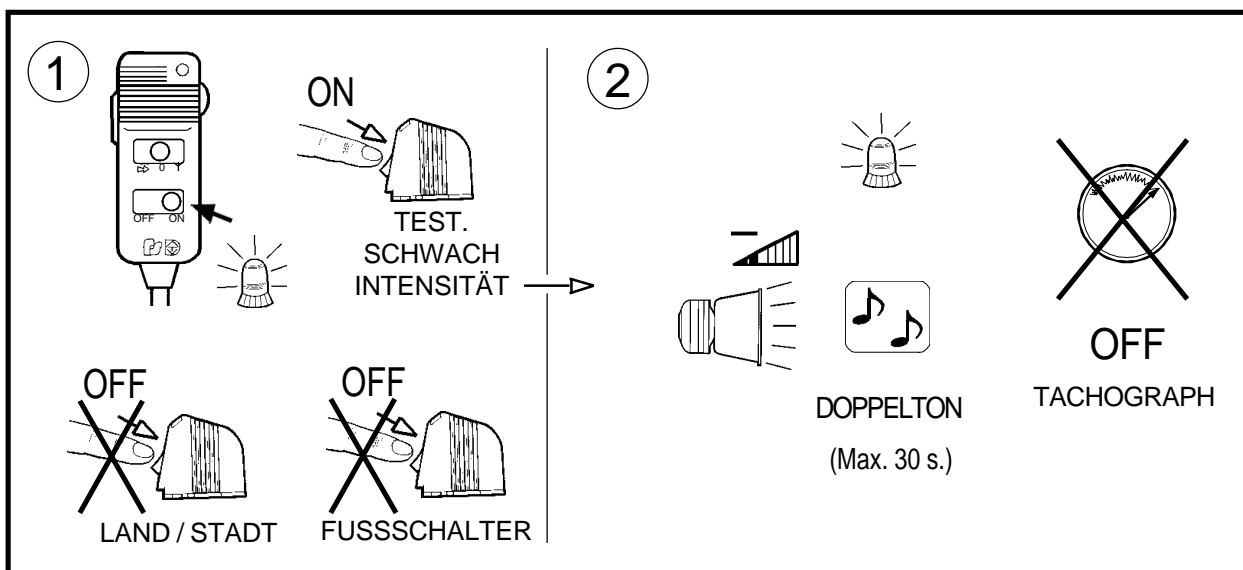

ELEKTRONISCHE SIRENE

AS-320 G **(DEUTSCHLAND)**

D FUNKTIONSBEREICH (HANDBEDIENER)

D FUNKTIONSBESCHREIBUNG (OPTIONALE SCHALTERN)

DIE SCHALTER HABEN VORRANG VOR DEM TASTENBEDIENFELD

DER ALARM WIRD ABGESCHALTET, WENN EINE EXTERNE VORRICHTUNG EINEN AUSFALL DER LAMPE FESTSTELLT

① SIRENE MOD. AS-320G (100W)

REF. 2020160G

ANSCHLUSSPLAN

SCHALTER UND SICHERUNG SIND NICHT EINGESCHLOSSEN. ES WERDEN SCHALTER SW-521 ODER ÄHNLICHE ELEMENTE EMPFOHLEN.

DER ALARM WIRD ABGESCHALTET, WENN EINE EXTERNE VORRICHTUNG EINEN AUSFALL DER LAMPE FESTSTELLT.
AN MINUS WENN DIE ANSCHLIESSEN FALLKONTROLLE NICHT BENÖTIGT WIRD.