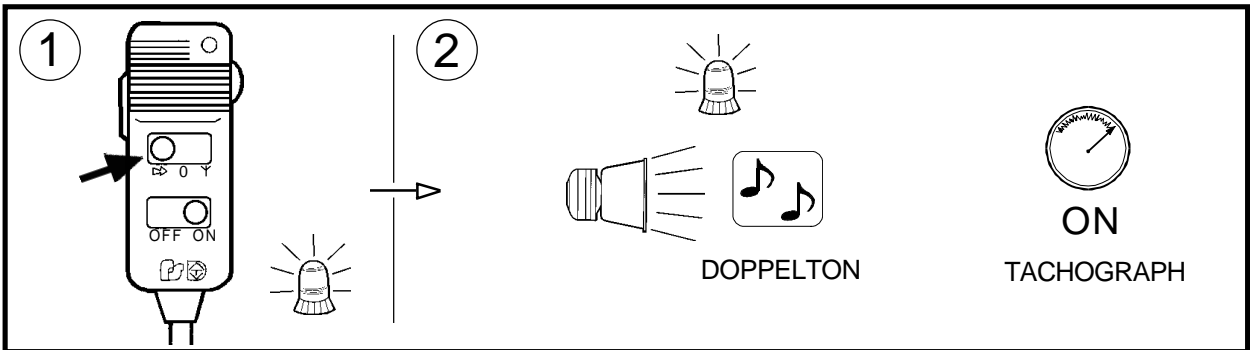

ELEKTRONISCHE SIRENE

AS-320 G **(DEUTSCHLAND)**

D FUNKTIONSBEREICH (HANDBEDIENER)

D FUNKTIONSBESCHREIBUNG (OPTIONALE SCHALTERN)

DIE SCHALTER HABEN VORRANG VOR DEM TASTENBEDIENFELD

DER ALARM WIRD ABGESCHALTET, WENN EINE EXTERNE VORRICHTUNG EINEN AUSFALL DER LAMPE FESTSTELLT

① SIRENE MOD. AS-320G (100W)

REF. 2020160G

ANSCHLUSSPLAN

SCHALTER UND SICHERUNG SIND NICHT EINGESCHLOSSEN. ES WERDEN SCHALTER SW-521 ODER ÄHNLICHE ELEMENTE EMPFOHLEN.

DER ALARM WIRD ABGESCHALTET, WENN EINE EXTERNE VORRICHTUNG EINEN AUSFALL DER LAMPE FESTSTELLT.
AN MINUS WENN DIE ANSCHLIESSEN FALLKONTROLLE NICHT BENÖTIGT WIRD.