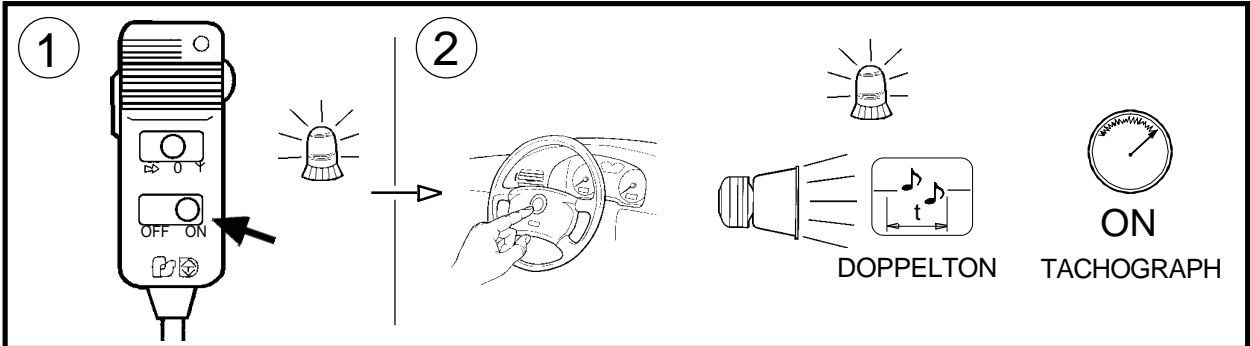

ELEKTRONISCHE SIRENE

AS-320 G **(DEUTSCHLAND)**

D FUNKTIONSBEREICH (HANDBEDIENER)

D FUNKTIONSBESCHREIBUNG (OPTIONALE SCHALTERN)

DIE SCHALTER HABEN VORRANG VOR DEM TASTENBEDIENFELD

DER ALARM WIRD ABGESCHALTET, WENN EINE EXTERNE VORRICHTUNG EINEN AUSFALL DER LAMPE FESTSTELLT

① SIRENE MOD. AS-320G (100W)

REF. 2020160G

ANSCHLUSSPLAN

SCHALTER UND SICHERUNG SIND NICHT EINGESCHLOSSEN. ES WERDEN SCHALTER SW-521 ODER ÄHNLICHE ELEMENTE EMPFOHLEN.

DER ALARM WIRD ABGESCHALTET, WENN EINE EXTERNE VORRICHTUNG EINEN AUSFALL DER LAMPE FESTSTELLT.
AN MINUS WENN DIE ANSCHLIESSEN FALLKONTROLLE NICHT BENÖTIGT WIRD.