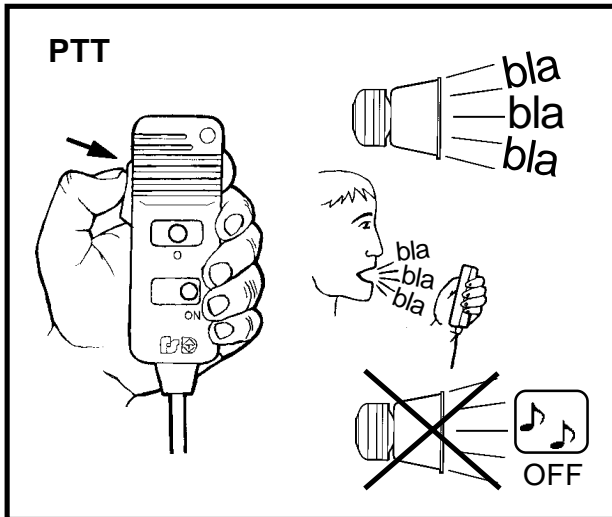

ELEKTRONISCHE SIRENE

AS-320 G **(DEUTSCHLAND)**

D FUNKTIONSBEREICH (HANDBEDIENER)

D FUNKTIONSBESCHREIBUNG (OPTIONALE SCHALTERN)

DIE SCHALTER HABEN VORRANG VOR DEM TASTENBEDIENFELD

DER ALARM WIRD ABGESCHALTET, WENN EINE EXTERNE VORRICHTUNG EINEN AUSFALL DER LAMPE FESTSTELLT

① SIRENE MOD. AS-320G (100W)

REF. 2020160G

ANSCHLUSSPLAN

SCHALTER UND SICHERUNG SIND NICHT EINGESCHLOSSEN. ES WERDEN SCHALTER SW-521 ODER ÄHNLICHE ELEMENTE EMPFOHLEN.

DER ALARM WIRD ABGESCHALTET, WENN EINE EXTERNE VORRICHTUNG EINEN AUSFALL DER LAMPE FESTSTELLT.
AN MINUS WENN DIE ANSCHLIESSEN FALLKONTROLLE NICHT BENÖTIGT WIRD.