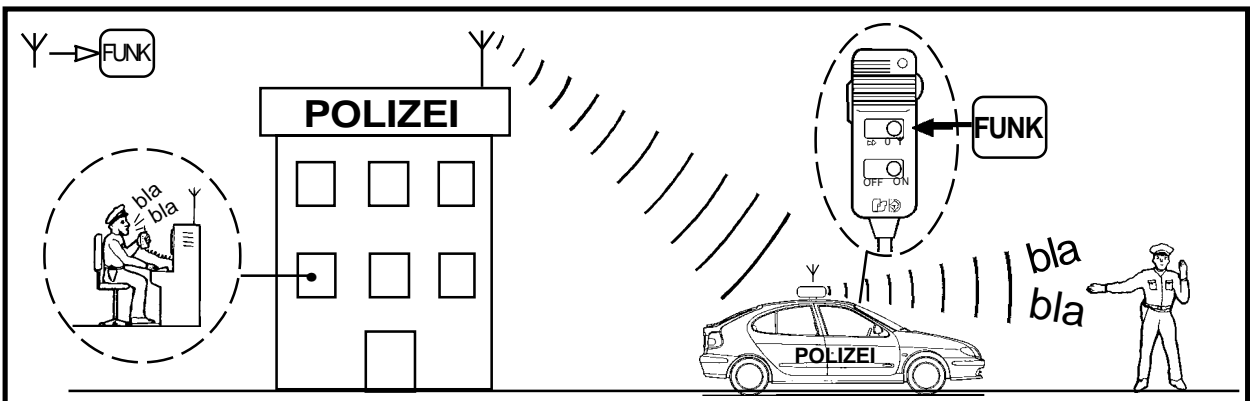

ELEKTRONISCHE SIRENE

AS-320 G **(DEUTSCHLAND)**

D FUNKTIONSBEREICH (HANDBEDIENER)

D FUNKTIONSBESCHREIBUNG (OPTIONALE SCHALTERN)

DIE SCHALTER HABEN VORRANG VOR DEM TASTENBEDIENFELD

DER ALARM WIRD ABGESCHALTET, WENN EINE EXTERNE VORRICHTUNG EINEN AUSFALL DER LAMPE FESTSTELLT

① SIRENE MOD. AS-320G (100W)

REF. 2020160G

ANSCHLUSSPLAN

SCHALTER UND SICHERUNG SIND NICHT EINGESCHLOSSEN. ES WERDEN SCHALTER SW-521 ODER ÄHNLICHE ELEMENTE EMPFOHLEN.

DER ALARM WIRD ABGESCHALTET, WENN EINE EXTERNE VORRICHTUNG EINEN AUSFALL DER LAMPE FESTSTELLT.
AN MINUS WENN DIE ANSCHLIESSEN FALLKONTROLLE NICHT BENÖTIGT WIRD.