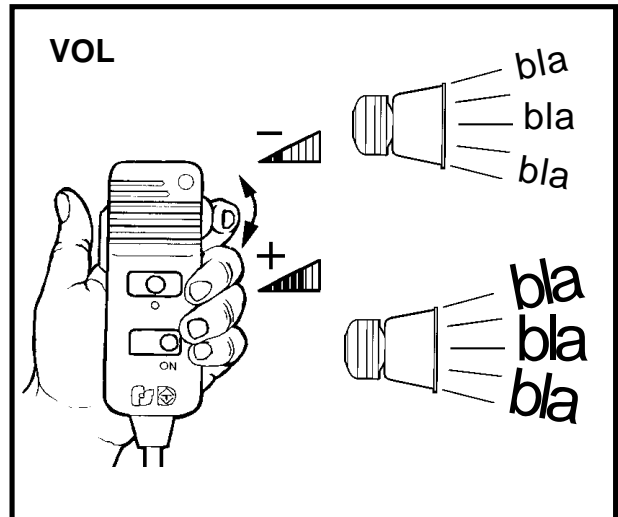

ELEKTRONISCHE SIRENE

AS-320 G **(DEUTSCHLAND)**

D FUNKTIONSBEREICH (HANDBEDIENER)

D FUNKTIONSBESCHREIBUNG (OPTIONALE SCHALTERN)

DIE SCHALTER HABEN VORRANG VOR DEM TASTENBEDIENFELD

DER ALARM WIRD ABGESCHALTET, WENN EINE EXTERNE VORRICHTUNG EINEN AUSFALL DER LAMPE FESTSTELLT

① SIRENE MOD. AS-320G (100W)

REF. 2020160G

ANSCHLUSSPLAN

SCHALTER UND SICHERUNG SIND NICHT EINGESCHLOSSEN. ES WERDEN SCHALTER SW-521 ODER ÄHNLICHE ELEMENTE EMPFOHLEN.

DER ALARM WIRD ABGESCHALTET, WENN EINE EXTERNE VORRICHTUNG EINEN AUSFALL DER LAMPE FESTSTELLT.
AN MINUS WENN DIE ANSCHLIESSEN FALLKONTROLLE NICHT BENÖTIGT WIRD.