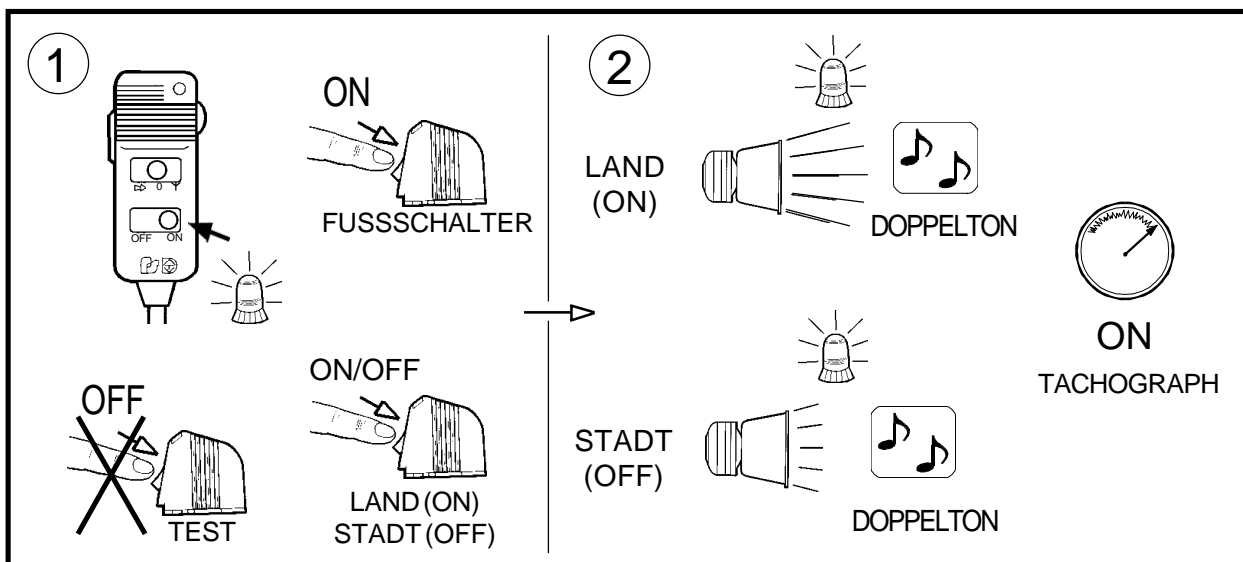

ELEKTRONISCHE SIRENE

AS-320 G **(DEUTSCHLAND)**

D FUNKTIONSBEREICH (HANDBEDIENER)

D FUNKTIONSBESCHREIBUNG (OPTIONALE SCHALTERN)

DIE SCHALTER HABEN VORRANG VOR DEM TASTENBEDIENFELD

DER ALARM WIRD ABGESCHALTET, WENN EINE EXTERNE VORRICHTUNG EINEN AUSFALL DER LAMPE FESTSTELLT

① SIRENE MOD. AS-320G (100W)

REF. 2020160G

ANSCHLUSSPLAN

SCHALTER UND SICHERUNG SIND NICHT EINGESCHLOSSEN. ES WERDEN SCHALTER SW-521 ODER ÄHNLICHE ELEMENTE EMPFOHLEN.

DER ALARM WIRD ABGESCHALTET, WENN EINE EXTERNE VORRICHTUNG EINEN AUSFALL DER LAMPE FESTSTELLT.
AN MINUS WENN DIE ANSCHLIESSEN FALLKONTROLLE NICHT BENÖTIGT WIRD.