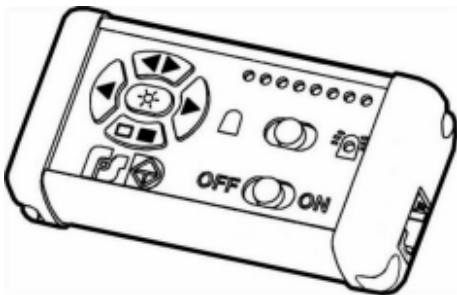

LED SIGNALMASTER KONTROL SERIES

SIGNALMASTER DE LEDS CON CONTROLADOR INTEGRADO
LED SIGNALMASTER WITH INTEGRATED CONTROL HEAD

(A)

(B)

(C)

(D)

(E)

(F)

(G)

(H)

(I)

(J)

LED SIGNALMASTER *KONTROL* SERIES

SIGNALMASTER DE LEDS CON CONTROLADOR INTEGRADO
LEDs SIGNALMASTER WITH INTEGRATED CONTROL HEAD

Item N.	Descripción / Description	Ref.	Cant. / Qty.
A	Botonera Control SMLED-KS <i>SMLED-KS control head</i>	8216105	1
B	Teclado silicona botonera BCT500 estándar <i>Standard BCT500 control head silicone keyboard</i>	9151326-01	1
C	Cableado para botonera control SMLED-KS <i>Coiled cable for control head SMLED-KS</i>	8244943REC	1
D	Circuito PCB SMLED-KS <i>PCB circuit for SMLED-KS</i>	8235616	1
E	Caja conexión mini MF8-TF8 <i>mini MF8-TF8 Connection box</i>	8235631	1
F	Módulo LED, ámbar, 12V <i>LED module, amber, 12V</i>	8235610	1
	Módulo LED, ámbar, 24V <i>LED module, amber, 24V</i>	8235612	1
	Módulo LED, rojo, 24V <i>LED module, red, 24V</i>	8235614	1
G	Terminal MLX <i>MLX terminal</i>	9018368	8
H	Conector MF 8V <i>8 Ways MF connector</i>	9018354	4
I	Arandela M6x18 DIN9021 <i>DIN9021 M6x18 washer</i>	9027663	4
J	Tuerca M6 DIN965 <i>DIN965 M6 nut</i>	9027426	4