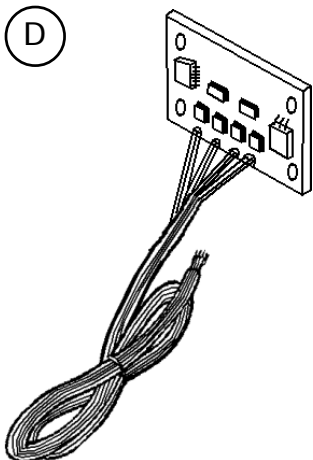

LED SIGNALMASTER KONTROL SERIES

SIGNALMASTER DE LEDS CON CONTROLADOR INTEGRADO
LED SIGNALMASTER WITH INTEGRATED CONTROL HEAD

(A)

(B)

(C)

(D)

(E)

(F)

(G)

(H)

(I)

(J)

LED SIGNALMASTER *KONTROL* SERIES

SIGNALMASTER DE LEDS CON CONTROLADOR INTEGRADO
LEDs SIGNALMASTER WITH INTEGRATED CONTROL HEAD

Item N.	Descripción / Description	Ref.	Cant. / Qty.
A	Botonera Control SMLED-KS <i>SMLED-KS control head</i>	8216105	1
B	Teclado silicona botonera BCT500 estándar <i>Standard BCT500 control head silicone keyboard</i>	9151326-01	1
C	Cableado para botonera control SMLED-KS <i>Coiled cable for control head SMLED-KS</i>	8244943REC	1
D	Circuito PCB SMLED-KS <i>PCB circuit for SMLED-KS</i>	8235616	1
E	Caja conexión mini MF8-TF8 <i>mini MF8-TF8 Connection box</i>	8235631	1
F	Módulo LED, ámbar, 12V <i>LED module, amber, 12V</i>	8235610	1
	Módulo LED, ámbar, 24V <i>LED module, amber, 24V</i>	8235612	1
	Módulo LED, rojo, 24V <i>LED module, red, 24V</i>	8235614	1
G	Terminal MLX <i>MLX terminal</i>	9018368	8
H	Conector MF 8V <i>8 Ways MF connector</i>	9018354	4
I	Arandela M6x18 DIN9021 <i>DIN9021 M6x18 washer</i>	9027663	4
J	Tuerca M6 DIN965 <i>DIN965 M6 nut</i>	9027426	4