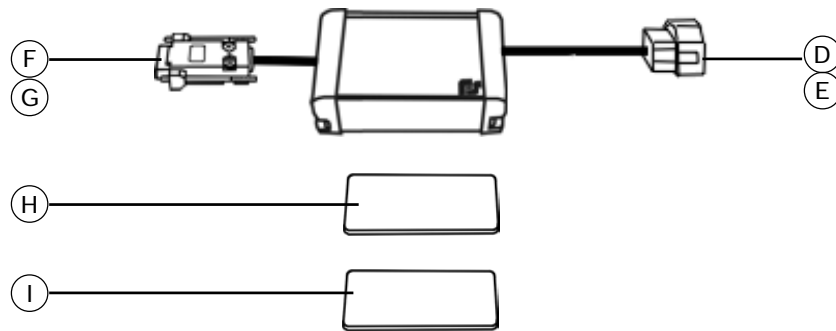

SmartSign Message Editor

PROGRAMA DE PC PARA EDICIÓN DE CARTELES DE LEDS SMARTSIGN
EDITION PC SOFTWARE FOR SMARTSIGN LED SIGNS