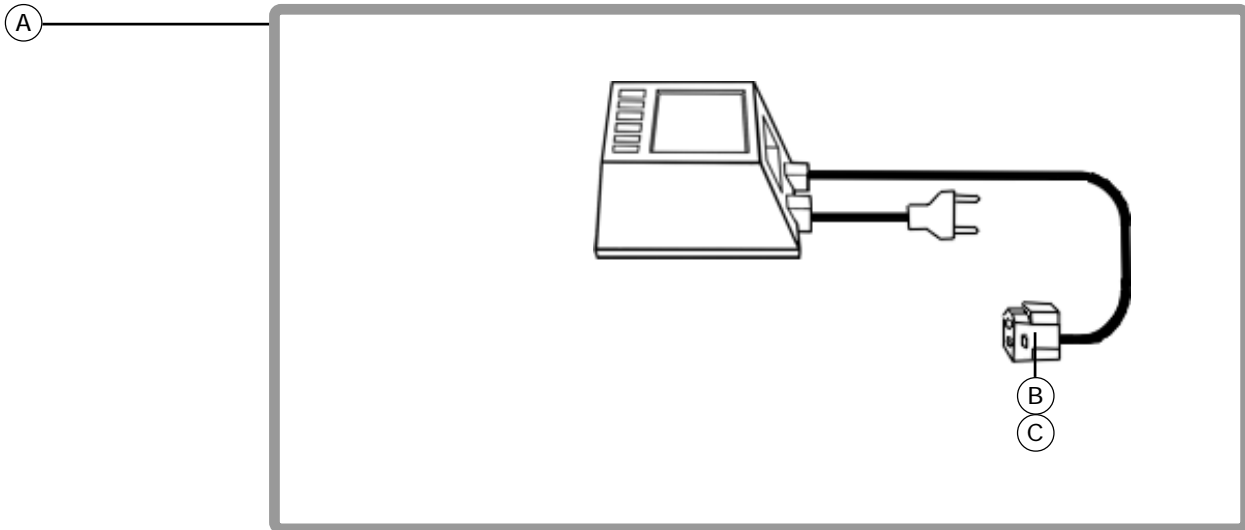

SmartSign Message Editor

PROGRAMA DE PC PARA EDICIÓN DE CARTELES DE LEDS SMARTSIGN
EDITION PC SOFTWARE FOR SMARTSIGN LED SIGNS