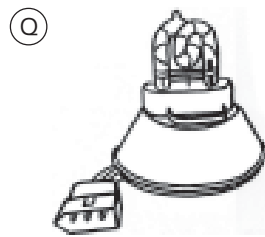

LÁMPARAS ESTROBOSCÓPICAS

STROBE LAMPS

Item N.	Descripción / Description	Ref.	Cant. / Qty.
A	Parábola estroboscópica 8552443B-01 <i>8552443B-01 strobe parabola</i>	8133292	1
B	Lámpara estroboscópica con zócalo <i>strobe lamp with base</i>	8213001REC	1
C	Conjunto lámpara estroboscópica foco 80x110 <i>80x110 head strobe lamp assembly</i>	8213010REC	1
D	Conjunto lámpara estroboscópica soporte clip <i>clip support strobe lamp assembly</i>	8213019REC	1
E	Conjunto lámpara estroboscópica Vector <i>Vector strobe lamp assembly</i>	8213020REC	1
F	Conjunto lámpara estroboscópica bayoneta (3vías) <i>(3 ways) bayonet strobe lamp assembly</i>	8233018REC	1
G	Conjunto lámpara estroboscópica bayoneta (4 vías) <i>(4 ways) bayonet strobe lamp assembly</i>	8233288REC	1
H	Lámpara estroboscópica bayoneta D-38/3+2V (3+2 vías) <i>(3+2 ways) D-38/3+2V bayonet strobe lamp</i>	8233312REC	1
I	Conjunto lámpara estroboscópica lineal <i>lineal strobe lamp assembly</i>	8233318REC	1
J	Conjunto lámpara estroboscópica CO-220 / LE-106S/CR <i>CO-220 / LE-106S/CR strobe lamp assembly</i>	8233319REC	1
K	Conjunto lámpara estroboscópica CO-110 / LE-106C/CR <i>CO-110 / LE-106C/CR strobe lamp assembly</i>	8233321REC	1
L	Lámpara estroboscópica LE-330/335 <i>LE-330 / 335 strobe lamp</i>	8233347REC	1
M	Conjunto lámpara estroboscópica lineal con crucero <i>lineal strobe lamp assembly with cruise light</i>	8233364REC	1
N	Lámpara telescópico sin crucero <i>telescopic lamp without cruise light</i>	8235080REC	1
O	Lámpara telescópico con crucero (4 vías) <i>(4 ways) telescopic lamp with cruise light</i>	8235180REC	1
P	Lámpara telescópico con crucero (3+2 vías) <i>(3+2 ways) telescopic lamp with cruise</i>	8235237REC	1
Q	Conjunto Lámpara estroboscópica cabezal 360 R-65 <i>R-65 360 head strobe lamp assembly</i>	8235319REC	1
R	Lámpara estroboscópica CD-200 EMC <i>EMC CD-200 strobe lamp</i>	8299074REC	1
S	Lámpara estroboscópica lineal VS <i>VS lineal strobe lamp</i>	8583022AREC	1
T	Lámpara estroboscópica <i>strobe lamp</i>	8583052A	1
U	Lámpara estroboscópica Vector FS-8107146B <i>FS-8107146B Vector strobe lamp</i>	9013016REC	1
V	Lámpara estroboscópica FS 8422A420B <i>FS 8422A420B strobe lamp</i>	9013021REC	1