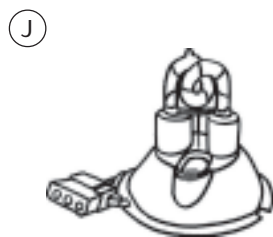

LÁMPARAS ESTROBOSCÓPICAS

STROBE LAMPS

Item N.	Descripción / Description	Ref.	Cant. / Qty.
A	Parábola estroboscópica 8552443B-01 <i>8552443B-01 strobe parabola</i>	8133292	1
B	Lámpara estroboscópica con zócalo <i>strobe lamp with base</i>	8213001REC	1
C	Conjunto lámpara estroboscópica foco 80x110 <i>80x110 head strobe lamp assembly</i>	8213010REC	1
D	Conjunto lámpara estroboscópica soporte clip <i>clip support strobe lamp assembly</i>	8213019REC	1
E	Conjunto lámpara estroboscópica Vector <i>Vector strobe lamp assembly</i>	8213020REC	1
F	Conjunto lámpara estroboscópica bayoneta (3vías) <i>(3 ways) bayonet strobe lamp assembly</i>	8233018REC	1
G	Conjunto lámpara estroboscópica bayoneta (4 vías) <i>(4 ways) bayonet strobe lamp assembly</i>	8233288REC	1
H	Lámpara estroboscópica bayoneta D-38/3+2V (3+2 vías) <i>(3+2 ways) D-38/3+2V bayonet strobe lamp</i>	8233312REC	1
I	Conjunto lámpara estroboscópica lineal <i>lineal strobe lamp assembly</i>	8233318REC	1
J	Conjunto lámpara estroboscópica CO-220 / LE-106S/CR <i>CO-220 / LE-106S/CR strobe lamp assembly</i>	8233319REC	1
K	Conjunto lámpara estroboscópica CO-110 / LE-106C/CR <i>CO-110 / LE-106C/CR strobe lamp assembly</i>	8233321REC	1
L	Lámpara estroboscópica LE-330/335 <i>LE-330 / 335 strobe lamp</i>	8233347REC	1
M	Conjunto lámpara estroboscópica lineal con crucero <i>lineal strobe lamp assembly with cruise light</i>	8233364REC	1
N	Lámpara telescópico sin crucero <i>telescopic lamp without cruise light</i>	8235080REC	1
O	Lámpara telescópico con crucero (4 vías) <i>(4 ways) telescopic lamp with cruise light</i>	8235180REC	1
P	Lámpara telescópico con crucero (3+2 vías) <i>(3+2 ways) telescopic lamp with cruise</i>	8235237REC	1
Q	Conjunto Lámpara estroboscópica cabezal 360 R-65 <i>R-65 360 head strobe lamp assembly</i>	8235319REC	1
R	Lámpara estroboscópica CD-200 EMC <i>EMC CD-200 strobe lamp</i>	8299074REC	1
S	Lámpara estroboscópica lineal VS <i>VS lineal strobe lamp</i>	8583022AREC	1
T	Lámpara estroboscópica <i>strobe lamp</i>	8583052A	1
U	Lámpara estroboscópica Vector FS-8107146B <i>FS-8107146B Vector strobe lamp</i>	9013016REC	1
V	Lámpara estroboscópica FS 8422A420B <i>FS 8422A420B strobe lamp</i>	9013021REC	1