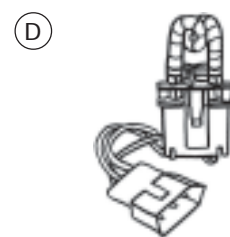

LÁMPARAS ESTROBOSCÓPICAS

STROBE LAMPS

Item N.	Descripción / Description	Ref.	Cant. / Qty.
A	Parábola estroboscópica 8552443B-01 <i>8552443B-01 strobe parabola</i>	8133292	1
B	Lámpara estroboscópica con zócalo <i>strobe lamp with base</i>	8213001REC	1
C	Conjunto lámpara estroboscópica foco 80x110 <i>80x110 head strobe lamp assembly</i>	8213010REC	1
D	Conjunto lámpara estroboscópica soporte clip <i>clip support strobe lamp assembly</i>	8213019REC	1
E	Conjunto lámpara estroboscópica Vector <i>Vector strobe lamp assembly</i>	8213020REC	1
F	Conjunto lámpara estroboscópica bayoneta (3vías) <i>(3 ways) bayonet strobe lamp assembly</i>	8233018REC	1
G	Conjunto lámpara estroboscópica bayoneta (4 vías) <i>(4 ways) bayonet strobe lamp assembly</i>	8233288REC	1
H	Lámpara estroboscópica bayoneta D-38/3+2V (3+2 vías) <i>(3+2 ways) D-38/3+2V bayonet strobe lamp</i>	8233312REC	1
I	Conjunto lámpara estroboscópica lineal <i>lineal strobe lamp assembly</i>	8233318REC	1
J	Conjunto lámpara estroboscópica CO-220 / LE-106S/CR <i>CO-220 / LE-106S/CR strobe lamp assembly</i>	8233319REC	1
K	Conjunto lámpara estroboscópica CO-110 / LE-106C/CR <i>CO-110 / LE-106C/CR strobe lamp assembly</i>	8233321REC	1
L	Lámpara estroboscópica LE-330/335 <i>LE-330 / 335 strobe lamp</i>	8233347REC	1
M	Conjunto lámpara estroboscópica lineal con crucero <i>lineal strobe lamp assembly with cruise light</i>	8233364REC	1
N	Lámpara telescópico sin crucero <i>telescopic lamp without cruise light</i>	8235080REC	1
O	Lámpara telescópico con crucero (4 vías) <i>(4 ways) telescopic lamp with cruise light</i>	8235180REC	1
P	Lámpara telescópico con crucero (3+2 vías) <i>(3+2 ways) telescopic lamp with cruise</i>	8235237REC	1
Q	Conjunto Lámpara estroboscópica cabezal 360 R-65 <i>R-65 360 head strobe lamp assembly</i>	8235319REC	1
R	Lámpara estroboscópica CD-200 EMC <i>EMC CD-200 strobe lamp</i>	8299074REC	1
S	Lámpara estroboscópica lineal VS <i>VS lineal strobe lamp</i>	8583022AREC	1
T	Lámpara estroboscópica <i>strobe lamp</i>	8583052A	1
U	Lámpara estroboscópica Vector FS-8107146B <i>FS-8107146B Vector strobe lamp</i>	9013016REC	1
V	Lámpara estroboscópica FS 8422A420B <i>FS 8422A420B strobe lamp</i>	9013021REC	1