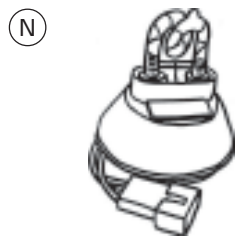

LÁMPARAS ESTROBOSCÓPICAS

STROBE LAMPS

Item N.	Descripción / Description	Ref.	Cant. / Qty.
A	Parábola estroboscópica 8552443B-01 <i>8552443B-01 strobe parabola</i>	8133292	1
B	Lámpara estroboscópica con zócalo <i>strobe lamp with base</i>	8213001REC	1
C	Conjunto lámpara estroboscópica foco 80x110 <i>80x110 head strobe lamp assembly</i>	8213010REC	1
D	Conjunto lámpara estroboscópica soporte clip <i>clip support strobe lamp assembly</i>	8213019REC	1
E	Conjunto lámpara estroboscópica Vector <i>Vector strobe lamp assembly</i>	8213020REC	1
F	Conjunto lámpara estroboscópica bayoneta (3vías) <i>(3 ways) bayonet strobe lamp assembly</i>	8233018REC	1
G	Conjunto lámpara estroboscópica bayoneta (4 vías) <i>(4 ways) bayonet strobe lamp assembly</i>	8233288REC	1
H	Lámpara estroboscópica bayoneta D-38/3+2V (3+2 vías) <i>(3+2 ways) D-38/3+2V bayonet strobe lamp</i>	8233312REC	1
I	Conjunto lámpara estroboscópica lineal <i>lineal strobe lamp assembly</i>	8233318REC	1
J	Conjunto lámpara estroboscópica CO-220 / LE-106S/CR <i>CO-220 / LE-106S/CR strobe lamp assembly</i>	8233319REC	1
K	Conjunto lámpara estroboscópica CO-110 / LE-106C/CR <i>CO-110 / LE-106C/CR strobe lamp assembly</i>	8233321REC	1
L	Lámpara estroboscópica LE-330/335 <i>LE-330 / 335 strobe lamp</i>	8233347REC	1
M	Conjunto lámpara estroboscópica lineal con crucero <i>lineal strobe lamp assembly with cruise light</i>	8233364REC	1
N	Lámpara telescópico sin crucero <i>telescopic lamp without cruise light</i>	8235080REC	1
O	Lámpara telescópico con crucero (4 vías) <i>(4 ways) telescopic lamp with cruise light</i>	8235180REC	1
P	Lámpara telescópico con crucero (3+2 vías) <i>(3+2 ways) telescopic lamp with cruise</i>	8235237REC	1
Q	Conjunto Lámpara estroboscópica cabezal 360 R-65 <i>R-65 360 head strobe lamp assembly</i>	8235319REC	1
R	Lámpara estroboscópica CD-200 EMC <i>EMC CD-200 strobe lamp</i>	8299074REC	1
S	Lámpara estroboscópica lineal VS <i>VS lineal strobe lamp</i>	8583022AREC	1
T	Lámpara estroboscópica <i>strobe lamp</i>	8583052A	1
U	Lámpara estroboscópica Vector FS-8107146B <i>FS-8107146B Vector strobe lamp</i>	9013016REC	1
V	Lámpara estroboscópica FS 8422A420B <i>FS 8422A420B strobe lamp</i>	9013021REC	1