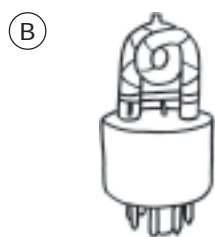

LÁMPARAS ESTROBOSCÓPICAS

STROBE LAMPS

Item N.	Descripción / Description	Ref.	Cant. / Qty.
A	Parábola estroboscópica 8552443B-01 <i>8552443B-01 strobe parabola</i>	8133292	1
B	Lámpara estroboscópica con zócalo <i>strobe lamp with base</i>	8213001REC	1
C	Conjunto lámpara estroboscópica foco 80x110 <i>80x110 head strobe lamp assembly</i>	8213010REC	1
D	Conjunto lámpara estroboscópica soporte clip <i>clip support strobe lamp assembly</i>	8213019REC	1
E	Conjunto lámpara estroboscópica Vector <i>Vector strobe lamp assembly</i>	8213020REC	1
F	Conjunto lámpara estroboscópica bayoneta (3vías) <i>(3 ways) bayonet strobe lamp assembly</i>	8233018REC	1
G	Conjunto lámpara estroboscópica bayoneta (4 vías) <i>(4 ways) bayonet strobe lamp assembly</i>	8233288REC	1
H	Lámpara estroboscópica bayoneta D-38/3+2V (3+2 vías) <i>(3+2 ways) D-38/3+2V bayonet strobe lamp</i>	8233312REC	1
I	Conjunto lámpara estroboscópica lineal <i>lineal strobe lamp assembly</i>	8233318REC	1
J	Conjunto lámpara estroboscópica CO-220 / LE-106S/CR <i>CO-220 / LE-106S/CR strobe lamp assembly</i>	8233319REC	1
K	Conjunto lámpara estroboscópica CO-110 / LE-106C/CR <i>CO-110 / LE-106C/CR strobe lamp assembly</i>	8233321REC	1
L	Lámpara estroboscópica LE-330/335 <i>LE-330 / 335 strobe lamp</i>	8233347REC	1
M	Conjunto lámpara estroboscópica lineal con crucero <i>lineal strobe lamp assembly with cruise light</i>	8233364REC	1
N	Lámpara telescópico sin crucero <i>telescopic lamp without cruise light</i>	8235080REC	1
O	Lámpara telescópico con crucero (4 vías) <i>(4 ways) telescopic lamp with cruise light</i>	8235180REC	1
P	Lámpara telescópico con crucero (3+2 vías) <i>(3+2 ways) telescopic lamp with cruise</i>	8235237REC	1
Q	Conjunto Lámpara estroboscópica cabezal 360 R-65 <i>R-65 360 head strobe lamp assembly</i>	8235319REC	1
R	Lámpara estroboscópica CD-200 EMC <i>EMC CD-200 strobe lamp</i>	8299074REC	1
S	Lámpara estroboscópica lineal VS <i>VS lineal strobe lamp</i>	8583022AREC	1
T	Lámpara estroboscópica <i>strobe lamp</i>	8583052A	1
U	Lámpara estroboscópica Vector FS-8107146B <i>FS-8107146B Vector strobe lamp</i>	9013016REC	1
V	Lámpara estroboscópica FS 8422A420B <i>FS 8422A420B strobe lamp</i>	9013021REC	1