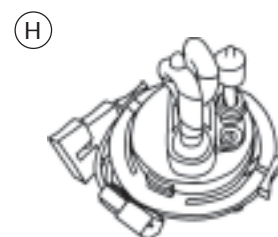

LÁMPARAS ESTROBOSCÓPICAS

STROBE LAMPS

Item N.	Descripción / Description	Ref.	Cant. / Qty.
A	Parábola estroboscópica 8552443B-01 <i>8552443B-01 strobe parabola</i>	8133292	1
B	Lámpara estroboscópica con zócalo <i>strobe lamp with base</i>	8213001REC	1
C	Conjunto lámpara estroboscópica foco 80x110 <i>80x110 head strobe lamp assembly</i>	8213010REC	1
D	Conjunto lámpara estroboscópica soporte clip <i>clip support strobe lamp assembly</i>	8213019REC	1
E	Conjunto lámpara estroboscópica Vector <i>Vector strobe lamp assembly</i>	8213020REC	1
F	Conjunto lámpara estroboscópica bayoneta (3vías) <i>(3 ways) bayonet strobe lamp assembly</i>	8233018REC	1
G	Conjunto lámpara estroboscópica bayoneta (4 vías) <i>(4 ways) bayonet strobe lamp assembly</i>	8233288REC	1
H	Lámpara estroboscópica bayoneta D-38/3+2V (3+2 vías) <i>(3+2 ways) D-38/3+2V bayonet strobe lamp</i>	8233312REC	1
I	Conjunto lámpara estroboscópica lineal <i>lineal strobe lamp assembly</i>	8233318REC	1
J	Conjunto lámpara estroboscópica CO-220 / LE-106S/CR <i>CO-220 / LE-106S/CR strobe lamp assembly</i>	8233319REC	1
K	Conjunto lámpara estroboscópica CO-110 / LE-106C/CR <i>CO-110 / LE-106C/CR strobe lamp assembly</i>	8233321REC	1
L	Lámpara estroboscópica LE-330/335 <i>LE-330 / 335 strobe lamp</i>	8233347REC	1
M	Conjunto lámpara estroboscópica lineal con crucero <i>lineal strobe lamp assembly with cruise light</i>	8233364REC	1
N	Lámpara telescópico sin crucero <i>telescopic lamp without cruise light</i>	8235080REC	1
O	Lámpara telescópico con crucero (4 vías) <i>(4 ways) telescopic lamp with cruise light</i>	8235180REC	1
P	Lámpara telescópico con crucero (3+2 vías) <i>(3+2 ways) telescopic lamp with cruise</i>	8235237REC	1
Q	Conjunto Lámpara estroboscópica cabezal 360 R-65 <i>R-65 360 head strobe lamp assembly</i>	8235319REC	1
R	Lámpara estroboscópica CD-200 EMC <i>EMC CD-200 strobe lamp</i>	8299074REC	1
S	Lámpara estroboscópica lineal VS <i>VS lineal strobe lamp</i>	8583022AREC	1
T	Lámpara estroboscópica <i>strobe lamp</i>	8583052A	1
U	Lámpara estroboscópica Vector FS-8107146B <i>FS-8107146B Vector strobe lamp</i>	9013016REC	1
V	Lámpara estroboscópica FS 8422A420B <i>FS 8422A420B strobe lamp</i>	9013021REC	1