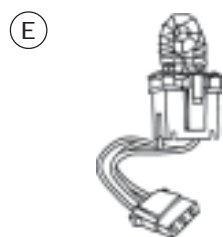

LÁMPARAS ESTROBOSCÓPICAS

STROBE LAMPS

Item N.	Descripción / Description	Ref.	Cant. / Qty.
A	Parábola estroboscópica 8552443B-01 <i>8552443B-01 strobe parabola</i>	8133292	1
B	Lámpara estroboscópica con zócalo <i>strobe lamp with base</i>	8213001REC	1
C	Conjunto lámpara estroboscópica foco 80x110 <i>80x110 head strobe lamp assembly</i>	8213010REC	1
D	Conjunto lámpara estroboscópica soporte clip <i>clip support strobe lamp assembly</i>	8213019REC	1
E	Conjunto lámpara estroboscópica Vector <i>Vector strobe lamp assembly</i>	8213020REC	1
F	Conjunto lámpara estroboscópica bayoneta (3vías) <i>(3 ways) bayonet strobe lamp assembly</i>	8233018REC	1
G	Conjunto lámpara estroboscópica bayoneta (4 vías) <i>(4 ways) bayonet strobe lamp assembly</i>	8233288REC	1
H	Lámpara estroboscópica bayoneta D-38/3+2V (3+2 vías) <i>(3+2 ways) D-38/3+2V bayonet strobe lamp</i>	8233312REC	1
I	Conjunto lámpara estroboscópica lineal <i>lineal strobe lamp assembly</i>	8233318REC	1
J	Conjunto lámpara estroboscópica CO-220 / LE-106S/CR <i>CO-220 / LE-106S/CR strobe lamp assembly</i>	8233319REC	1
K	Conjunto lámpara estroboscópica CO-110 / LE-106C/CR <i>CO-110 / LE-106C/CR strobe lamp assembly</i>	8233321REC	1
L	Lámpara estroboscópica LE-330/335 <i>LE-330 / 335 strobe lamp</i>	8233347REC	1
M	Conjunto lámpara estroboscópica lineal con crucero <i>lineal strobe lamp assembly with cruise light</i>	8233364REC	1
N	Lámpara telescópico sin crucero <i>telescopic lamp without cruise light</i>	8235080REC	1
O	Lámpara telescópico con crucero (4 vías) <i>(4 ways) telescopic lamp with cruise light</i>	8235180REC	1
P	Lámpara telescópico con crucero (3+2 vías) <i>(3+2 ways) telescopic lamp with cruise</i>	8235237REC	1
Q	Conjunto Lámpara estroboscópica cabezal 360 R-65 <i>R-65 360 head strobe lamp assembly</i>	8235319REC	1
R	Lámpara estroboscópica CD-200 EMC <i>EMC CD-200 strobe lamp</i>	8299074REC	1
S	Lámpara estroboscópica lineal VS <i>VS lineal strobe lamp</i>	8583022AREC	1
T	Lámpara estroboscópica <i>strobe lamp</i>	8583052A	1
U	Lámpara estroboscópica Vector FS-8107146B <i>FS-8107146B Vector strobe lamp</i>	9013016REC	1
V	Lámpara estroboscópica FS 8422A420B <i>FS 8422A420B strobe lamp</i>	9013021REC	1