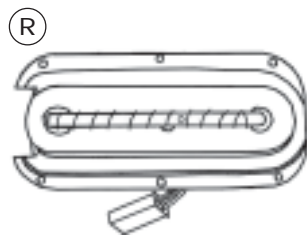

LÁMPARAS ESTROBOSCÓPICAS

STROBE LAMPS

Item N.	Descripción / Description	Ref.	Cant. / Qty.
A	Parábola estroboscópica 8552443B-01 <i>8552443B-01 strobe parabola</i>	8133292	1
B	Lámpara estroboscópica con zócalo <i>strobe lamp with base</i>	8213001REC	1
C	Conjunto lámpara estroboscópica foco 80x110 <i>80x110 head strobe lamp assembly</i>	8213010REC	1
D	Conjunto lámpara estroboscópica soporte clip <i>clip support strobe lamp assembly</i>	8213019REC	1
E	Conjunto lámpara estroboscópica Vector <i>Vector strobe lamp assembly</i>	8213020REC	1
F	Conjunto lámpara estroboscópica bayoneta (3vías) <i>(3 ways) bayonet strobe lamp assembly</i>	8233018REC	1
G	Conjunto lámpara estroboscópica bayoneta (4 vías) <i>(4 ways) bayonet strobe lamp assembly</i>	8233288REC	1
H	Lámpara estroboscópica bayoneta D-38/3+2V (3+2 vías) <i>(3+2 ways) D-38/3+2V bayonet strobe lamp</i>	8233312REC	1
I	Conjunto lámpara estroboscópica lineal <i>lineal strobe lamp assembly</i>	8233318REC	1
J	Conjunto lámpara estroboscópica CO-220 / LE-106S/CR <i>CO-220 / LE-106S/CR strobe lamp assembly</i>	8233319REC	1
K	Conjunto lámpara estroboscópica CO-110 / LE-106C/CR <i>CO-110 / LE-106C/CR strobe lamp assembly</i>	8233321REC	1
L	Lámpara estroboscópica LE-330/335 <i>LE-330 / 335 strobe lamp</i>	8233347REC	1
M	Conjunto lámpara estroboscópica lineal con crucero <i>lineal strobe lamp assembly with cruise light</i>	8233364REC	1
N	Lámpara telescópico sin crucero <i>telescopic lamp without cruise light</i>	8235080REC	1
O	Lámpara telescópico con crucero (4 vías) <i>(4 ways) telescopic lamp with cruise light</i>	8235180REC	1
P	Lámpara telescópico con crucero (3+2 vías) <i>(3+2 ways) telescopic lamp with cruise</i>	8235237REC	1
Q	Conjunto Lámpara estroboscópica cabezal 360 R-65 <i>R-65 360 head strobe lamp assembly</i>	8235319REC	1
R	Lámpara estroboscópica CD-200 EMC <i>EMC CD-200 strobe lamp</i>	8299074REC	1
S	Lámpara estroboscópica lineal VS <i>VS lineal strobe lamp</i>	8583022AREC	1
T	Lámpara estroboscópica <i>strobe lamp</i>	8583052A	1
U	Lámpara estroboscópica Vector FS-8107146B <i>FS-8107146B Vector strobe lamp</i>	9013016REC	1
V	Lámpara estroboscópica FS 8422A420B <i>FS 8422A420B strobe lamp</i>	9013021REC	1