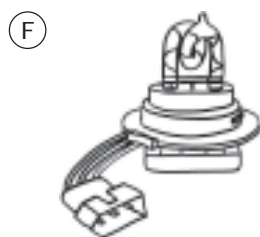

LÁMPARAS ESTROBOSCÓPICAS

STROBE LAMPS

Item N.	Descripción / Description	Ref.	Cant. / Qty.
A	Parábola estroboscópica 8552443B-01 <i>8552443B-01 strobe parabola</i>	8133292	1
B	Lámpara estroboscópica con zócalo <i>strobe lamp with base</i>	8213001REC	1
C	Conjunto lámpara estroboscópica foco 80x110 <i>80x110 head strobe lamp assembly</i>	8213010REC	1
D	Conjunto lámpara estroboscópica soporte clip <i>clip support strobe lamp assembly</i>	8213019REC	1
E	Conjunto lámpara estroboscópica Vector <i>Vector strobe lamp assembly</i>	8213020REC	1
F	Conjunto lámpara estroboscópica bayoneta (3vías) <i>(3 ways) bayonet strobe lamp assembly</i>	8233018REC	1
G	Conjunto lámpara estroboscópica bayoneta (4 vías) <i>(4 ways) bayonet strobe lamp assembly</i>	8233288REC	1
H	Lámpara estroboscópica bayoneta D-38/3+2V (3+2 vías) <i>(3+2 ways) D-38/3+2V bayonet strobe lamp</i>	8233312REC	1
I	Conjunto lámpara estroboscópica lineal <i>lineal strobe lamp assembly</i>	8233318REC	1
J	Conjunto lámpara estroboscópica CO-220 / LE-106S/CR <i>CO-220 / LE-106S/CR strobe lamp assembly</i>	8233319REC	1
K	Conjunto lámpara estroboscópica CO-110 / LE-106C/CR <i>CO-110 / LE-106C/CR strobe lamp assembly</i>	8233321REC	1
L	Lámpara estroboscópica LE-330/335 <i>LE-330 / 335 strobe lamp</i>	8233347REC	1
M	Conjunto lámpara estroboscópica lineal con crucero <i>lineal strobe lamp assembly with cruise light</i>	8233364REC	1
N	Lámpara telescópico sin crucero <i>telescopic lamp without cruise light</i>	8235080REC	1
O	Lámpara telescópico con crucero (4 vías) <i>(4 ways) telescopic lamp with cruise light</i>	8235180REC	1
P	Lámpara telescópico con crucero (3+2 vías) <i>(3+2 ways) telescopic lamp with cruise</i>	8235237REC	1
Q	Conjunto Lámpara estroboscópica cabezal 360 R-65 <i>R-65 360 head strobe lamp assembly</i>	8235319REC	1
R	Lámpara estroboscópica CD-200 EMC <i>EMC CD-200 strobe lamp</i>	8299074REC	1
S	Lámpara estroboscópica lineal VS <i>VS lineal strobe lamp</i>	8583022AREC	1
T	Lámpara estroboscópica <i>strobe lamp</i>	8583052A	1
U	Lámpara estroboscópica Vector FS-8107146B <i>FS-8107146B Vector strobe lamp</i>	9013016REC	1
V	Lámpara estroboscópica FS 8422A420B <i>FS 8422A420B strobe lamp</i>	9013021REC	1