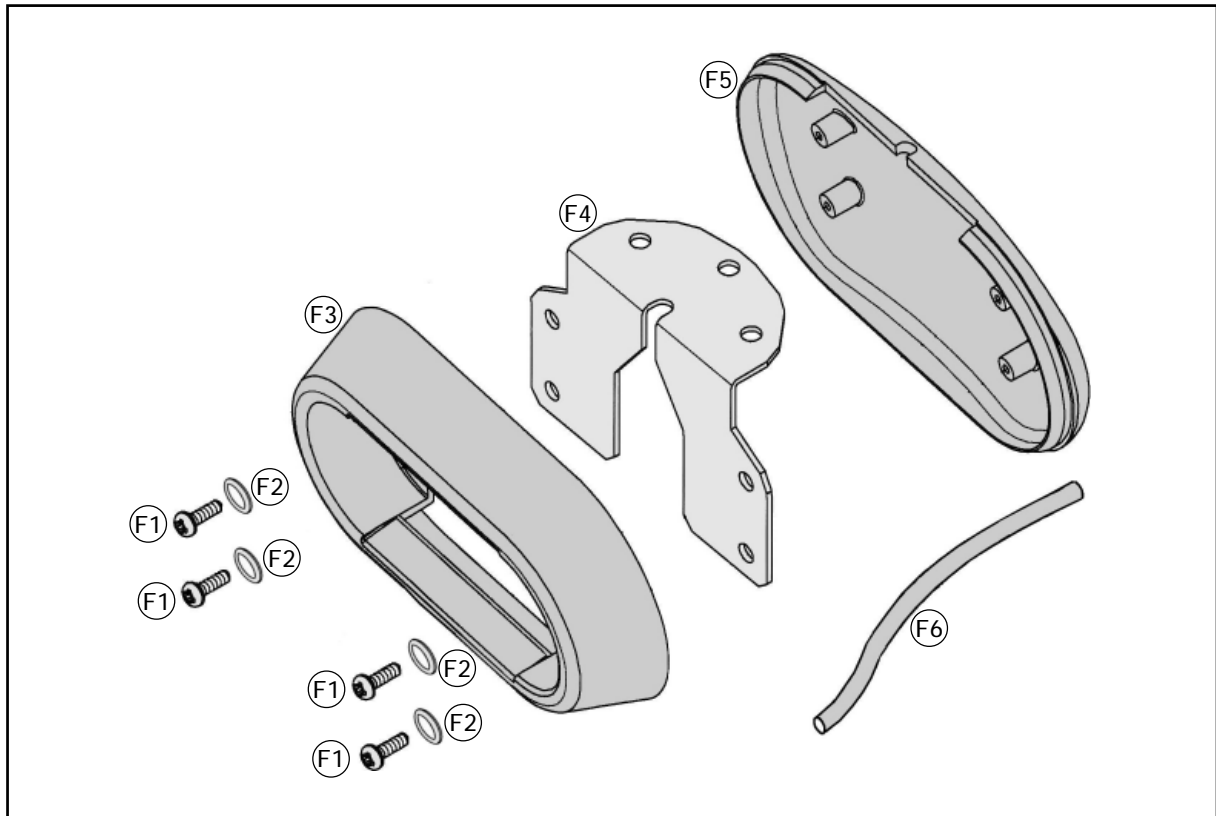

Item N.	Descripción / Description	Ref.	Cant. / Qty.
F	ML-PT, soporte portón posterior para MicroLed Sputnik (montaje en porton posterior) <i>ML-PT, rear door mount for MicroLed Sputnik (rear door mounting)</i>	2010279	1
F1	Tornillo rosca plástico 3x12 DIN 7505-A <i>DIN 7505-A 3x12 plastic thread screw</i>	9027677	4
F2	Arandela M04 DIN125 <i>DIN125 M04 washer</i>	9027097	4
F3	Base Adaptación MicroLed <i>MicroLed adaptation base</i>	9151428	1
F4	Soporte foco MicroLed <i>MicroLed head support</i>	81521060	1
F5	Tapa MicroLed <i>MicroLed cover</i>	9151507	1
F6	Funda diámetro 5 mm negra <i>Black 5 mm diameter cover</i>	9023023	0,45 ml

Empresa certificada ISO / ISO certified Company
FEDERAL SIGNAL VAMA, S.A
Dr. Ferrán, 7 (08339) VILASSAR DE DALT,
BARCELONA, SPAIN

Tel. (00) 93 741 79 49 (Spain)
Tel. (34) 93 741 79 41 (Int.)
Fax (34) 93 753 03 62
email: service@vama.es

Web : www.fedsig.vama.es

Delegación - Madrid

Avda.Baviera, 13
(28028) MADRID
Tel. (34) 91 355 22 00
Fax (34) 91 355 35 61
email: servicemad@vama.es