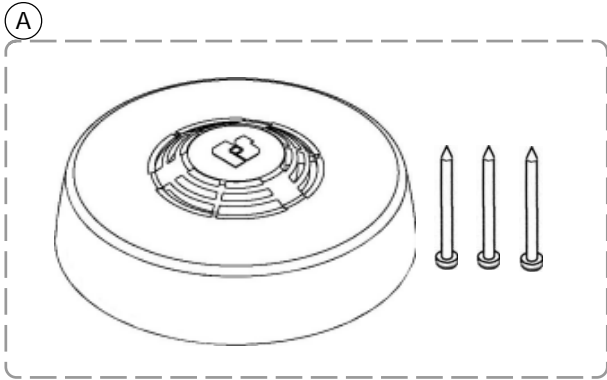

**Serie LM300 Sputnik**

Luz de LEDs magnética recargable  
*Rechargeable magnetic LED light*

# Serie LM300 Sputnik

Item N.	Descripción	Description	Ref.	Cant. /Qty.
A	Conjunto lente ser. LM/CO300 LD azul	LM/CO300 LD blue lens assembly	8299424	1
	Conjunto lente ser. LM/CO300 LD ámbar	LM/CO300 LD amber lens assembly	8299607	1
	Conjunto lente ser. LM/CO300 LD rojo	LM/CO300 LD red lens assembly	8299658	1
	Conjunto lente ser. LM/CO300 LD verde	LM/CO300 LD green lens assembly	8299666	1
B	Corona 10 LED azul 1W LM300/LM310	LM300/LM310 1W blue 10 LED crown	8299647	1
	Corona 10 LED ámbar 1W LM300	LM300 1W amber 10 LED crown	8299648	1
	Corona 10 LED roja 1W LM300	LM300 1W red 10 LED crown	8299708	1
	Corona 10 LED verde 1W LM300	LM300 1W green 10 LED crown	8299709	1
C	Circuito magnético LM300/LM310 (10 Leds con bat.)	LM300/LM310 magnetic circuit (10 leds with bat.)	8235829	1
	Circuito magnético LM330 (10 Leds sin batería)	LM330 magnetic circuit (10 leds without battery)	8235846	1
D	Interruptor LM300/LM310	LM300/LM310 switch	9014079	1
E	Funda interruptor cristal LM300/LM310	LM300/LM310 clear switch cover	9151227-05	1
F	Cableado conector mechero LM300/LM310	LM300/LM310 cigarette light connector wiring	82441167	1
G	Cableado conector mechero LM330	LM330 cigarette light connector wiring	82441174	1
H	Funda imán D-25,5x5	D25,5x5 magnet cover	9151091	1
I	Ventosa D-32	D-32 suction pad	9151090	1
J	Conjunto imán Serie LM300	LM300 Series magnet assembly	8299501	1
K	Carrete seguridad LM310	LM310 security coil	8299429	1