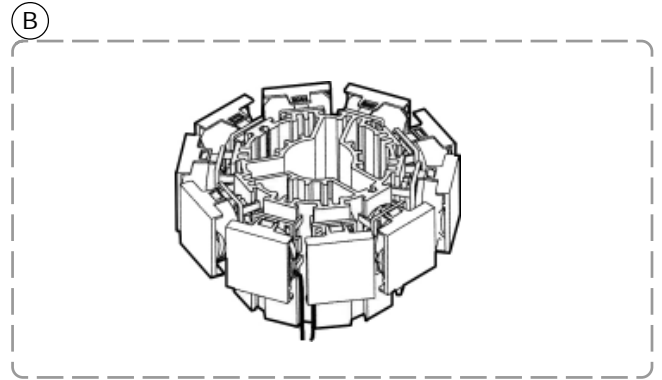

# Serie LM300 Sputnik

Item N.	Descripción	Description	Ref.	Cant. /Qty.
A	Conjunto lente ser. LM/CO300 LD azul	LM/CO300 LD blue lens assembly	8299424	1
	Conjunto lente ser. LM/CO300 LD ámbar	LM/CO300 LD amber lens assembly	8299607	1
	Conjunto lente ser. LM/CO300 LD rojo	LM/CO300 LD red lens assembly	8299658	1
	Conjunto lente ser. LM/CO300 LD verde	LM/CO300 LD green lens assembly	8299666	1
B	Corona 10 LED azul 1W LM300/LM310	LM300/LM310 1W blue 10 LED crown	8299647	1
	Corona 10 LED ámbar 1W LM300	LM300 1W amber 10 LED crown	8299648	1
	Corona 10 LED roja 1W LM300	LM300 1W red 10 LED crown	8299708	1
	Corona 10 LED verde 1W LM300	LM300 1W green 10 LED crown	8299709	1
C	Circuito magnético LM300/LM310 (10 Leds con bat.)	LM300/LM310 magnetic circuit (10 leds with bat.)	8235829	1
	Circuito magnético LM330 (10 Leds sin batería)	LM330 magnetic circuit (10 leds without battery)	8235846	1
D	Interruptor LM300/LM310	LM300/LM310 switch	9014079	1
E	Funda interruptor cristal LM300/LM310	LM300/LM310 clear switch cover	9151227-05	1
F	Cableado conector mechero LM300/LM310	LM300/LM310 cigarette light connector wiring	82441167	1
G	Cableado conector mechero LM330	LM330 cigarette light connector wiring	82441174	1
H	Funda imán D-25,5x5	D25,5x5 magnet cover	9151091	1
I	Ventosa D-32	D-32 suction pad	9151090	1
J	Conjunto imán Serie LM300	LM300 Series magnet assembly	8299501	1
K	Carrete seguridad LM310	LM310 security coil	8299429	1