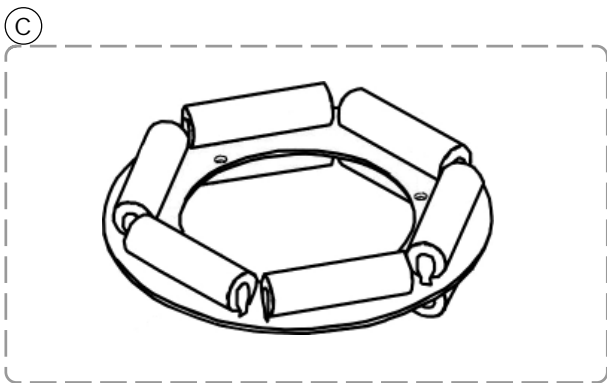

**Serie LM300 Sputnik**

Luz de LEDs magnética recargable  
*Rechargeable magnetic LED light*

# Serie LM300 Sputnik

Item N.	Descripción	Description	Ref.	Cant. /Qty.
A	Conjunto lente ser. LM/CO300 LD azul	LM/CO300 LD blue lens assembly	8299424	1
	Conjunto lente ser. LM/CO300 LD ámbar	LM/CO300 LD amber lens assembly	8299607	1
	Conjunto lente ser. LM/CO300 LD rojo	LM/CO300 LD red lens assembly	8299658	1
	Conjunto lente ser. LM/CO300 LD verde	LM/CO300 LD green lens assembly	8299666	1
B	Corona 10 LED azul 1W LM300/LM310	LM300/LM310 1W blue 10 LED crown	8299647	1
	Corona 10 LED ámbar 1W LM300	LM300 1W amber 10 LED crown	8299648	1
	Corona 10 LED roja 1W LM300	LM300 1W red 10 LED crown	8299708	1
	Corona 10 LED verde 1W LM300	LM300 1W green 10 LED crown	8299709	1
C	Circuito magnético LM300/LM310 (10 Leds con bat.)	LM300/LM310 magnetic circuit (10 leds with bat.)	8235829	1
	Circuito magnético LM330 (10 Leds sin batería)	LM330 magnetic circuit (10 leds without battery)	8235846	1
D	Interruptor LM300/LM310	LM300/LM310 switch	9014079	1
E	Funda interruptor cristal LM300/LM310	LM300/LM310 clear switch cover	9151227-05	1
F	Cableado conector mechero LM300/LM310	LM300/LM310 cigarette light connector wiring	82441167	1
G	Cableado conector mechero LM330	LM330 cigarette light connector wiring	82441174	1
H	Funda imán D-25,5x5	D25,5x5 magnet cover	9151091	1
I	Ventosa D-32	D-32 suction pad	9151090	1
J	Conjunto imán Serie LM300	LM300 Series magnet assembly	8299501	1
K	Carrete seguridad LM310	LM310 security coil	8299429	1