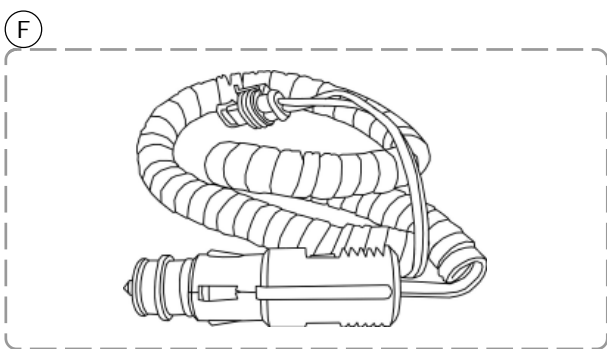

**Serie LM300 Sputnik**

Luz de LEDs magnética recargable  
*Rechargeable magnetic LED light*

# Serie LM300 Sputnik

Item N.	Descripción	Description	Ref.	Cant. /Qty.
A	Conjunto lente ser. LM/CO300 LD azul	LM/CO300 LD blue lens assembly	8299424	1
	Conjunto lente ser. LM/CO300 LD ámbar	LM/CO300 LD amber lens assembly	8299607	1
	Conjunto lente ser. LM/CO300 LD rojo	LM/CO300 LD red lens assembly	8299658	1
	Conjunto lente ser. LM/CO300 LD verde	LM/CO300 LD green lens assembly	8299666	1
B	Corona 10 LED azul 1W LM300/LM310	LM300/LM310 1W blue 10 LED crown	8299647	1
	Corona 10 LED ámbar 1W LM300	LM300 1W amber 10 LED crown	8299648	1
	Corona 10 LED roja 1W LM300	LM300 1W red 10 LED crown	8299708	1
	Corona 10 LED verde 1W LM300	LM300 1W green 10 LED crown	8299709	1
C	Circuito magnético LM300/LM310 (10 Leds con bat.)	LM300/LM310 magnetic circuit (10 leds with bat.)	8235829	1
	Circuito magnético LM330 (10 Leds sin batería)	LM330 magnetic circuit (10 leds without battery)	8235846	1
D	Interruptor LM300/LM310	LM300/LM310 switch	9014079	1
E	Funda interruptor cristal LM300/LM310	LM300/LM310 clear switch cover	9151227-05	1
F	Cableado conector mechero LM300/LM310	LM300/LM310 cigarette light connector wiring	82441167	1
G	Cableado conector mechero LM330	LM330 cigarette light connector wiring	82441174	1
H	Funda imán D-25,5x5	D25,5x5 magnet cover	9151091	1
I	Ventosa D-32	D-32 suction pad	9151090	1
J	Conjunto imán Serie LM300	LM300 Series magnet assembly	8299501	1
K	Carrete seguridad LM310	LM310 security coil	8299429	1