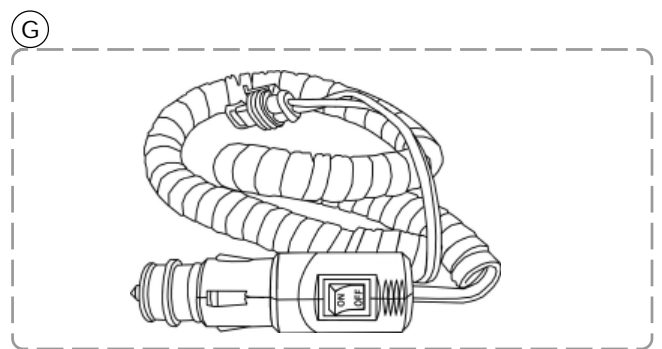

**Serie LM300 Sputnik**

Luz de LEDs magnética recargable  
*Rechargeable magnetic LED light*

# Serie LM300 Sputnik

Item N.	Descripción	Description	Ref.	Cant. /Qty.
A	Conjunto lente ser. LM/CO300 LD azul	LM/CO300 LD blue lens assembly	8299424	1
	Conjunto lente ser. LM/CO300 LD ámbar	LM/CO300 LD amber lens assembly	8299607	1
	Conjunto lente ser. LM/CO300 LD rojo	LM/CO300 LD red lens assembly	8299658	1
	Conjunto lente ser. LM/CO300 LD verde	LM/CO300 LD green lens assembly	8299666	1
B	Corona 10 LED azul 1W LM300/LM310	LM300/LM310 1W blue 10 LED crown	8299647	1
	Corona 10 LED ámbar 1W LM300	LM300 1W amber 10 LED crown	8299648	1
	Corona 10 LED roja 1W LM300	LM300 1W red 10 LED crown	8299708	1
	Corona 10 LED verde 1W LM300	LM300 1W green 10 LED crown	8299709	1
C	Circuito magnético LM300/LM310 (10 Leds con bat.)	LM300/LM310 magnetic circuit (10 leds with bat.)	8235829	1
	Circuito magnético LM330 (10 Leds sin batería)	LM330 magnetic circuit (10 leds without battery)	8235846	1
D	Interruptor LM300/LM310	LM300/LM310 switch	9014079	1
E	Funda interruptor cristal LM300/LM310	LM300/LM310 clear switch cover	9151227-05	1
F	Cableado conector mechero LM300/LM310	LM300/LM310 cigarette light connector wiring	82441167	1
G	Cableado conector mechero LM330	LM330 cigarette light connector wiring	82441174	1
H	Funda imán D-25,5x5	D25,5x5 magnet cover	9151091	1
I	Ventosa D-32	D-32 suction pad	9151090	1
J	Conjunto imán Serie LM300	LM300 Series magnet assembly	8299501	1
K	Carrete seguridad LM310	LM310 security coil	8299429	1