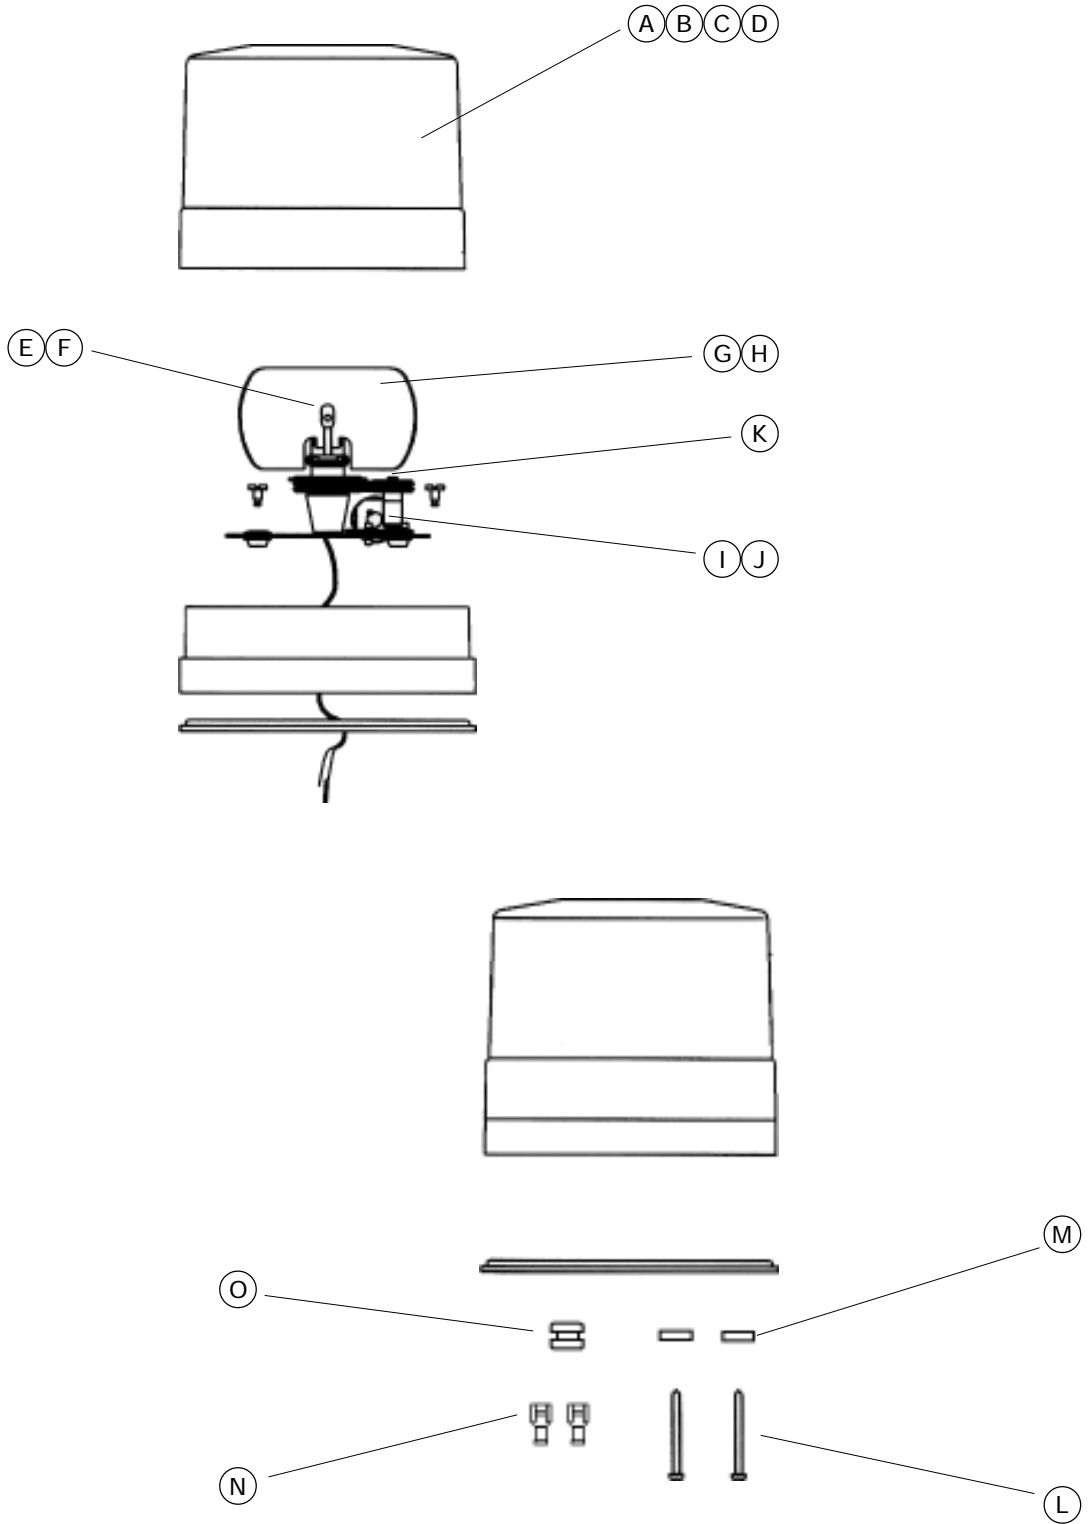

LR-015 BD

LUZ ESPECIAL DE AVISO / SPECIAL WARNING LIGHT

SERVICE

LR-015 BD

LUZ ESPECIAL DE AVISO / SPECIAL WARNING LIGHT

Item N.	Descripción / Description	Ref.	Cant. / Qty.
A	Lente d-164x130 azul R65 BD <i>D-164x130 R65 BD blue lens</i>	9133711-01	1
B	Lente d-164x130 ámbar R65 BD <i>D-164x130 R65 BD amber lens</i>	9133711-02	1
C	Lente d-164x130 roja <i>D-164x130 red lens</i>	9133869	1
D	Lente d-164x130 verde <i>D-164x130 green lens</i>	9151103	1
E	Lámpara halógena 12 V 55 W H1 <i>12 V 55 W H1 halogen lamp</i>	9012050REC	1
F	Lámpara halógena 24 V 70 W H1 <i>24 V 70 W H1 halogen lamp</i>	9012021	1
G	Rotativo LR-015 BD 12 V <i>12 V LR-015 BD rotator</i>	8236072REC	1
H	Rotativo LR-015 BD 24 V <i>24 V LR-015 BD rotator</i>	8236073REC	1
I	Motor con tornillo sin fin 12 V <i>Worm gear 12 V engine</i>	8299236REC	1
J	Motor con tornillo sin fin 24 V <i>Worm gear 24 V engine</i>	8299235REC	1
K	Correa rotativo vector / LR <i>Vector / LR rotator belt</i>	9151236	1
L	Tornillo 4,2x25 DIN7981 <i>Screw 4,2x25 DIN7981</i>	9027259	3
M	Arandela M05 DIN125 <i>Washer M05 DIN125</i>	9027102	3
N	Terminal Faston H-6 <i>H-6 Faston terminal</i>	9018082	2
O	Pasacables <i>Grommet</i>	9015032	1