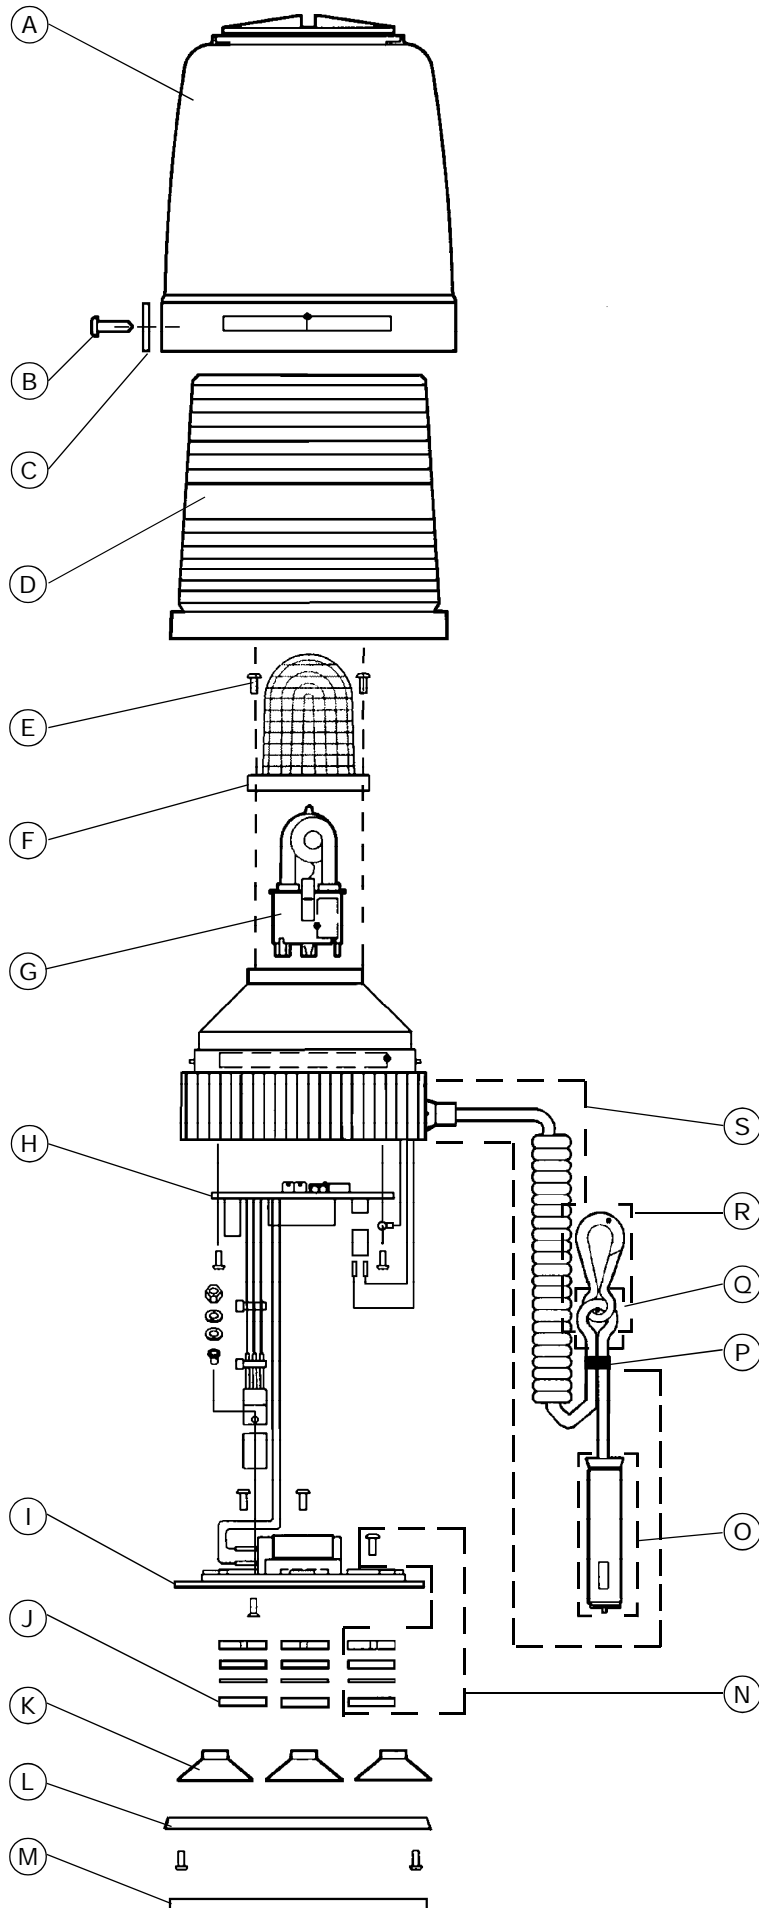

SERVICE

LE-330 BITENSION

LUCES DE AVISO ESTROBOSCÓPICAS / STROBE WARNING LIGHTS

Item N.	Descripción / Description	Ref.	Cant. /Qty.
A	Lente Midi Azul R65 / <i>R65 Blue Midi lens</i>	8233341REC	1
	Lente Midi Ambar R65 / <i>R65 Amber Midi lens</i>	8233342REC	1
	Lente Midi Roja / <i>Red Midi lens</i>	8233338REC	1
B	Tornillo / <i>screw</i> M04X05 DIN 7985 AL PH INOX	9027820	1
C	Arandela / <i>washer</i> M04 DIN 127 GW INOX	9027154	1
D	Lente Fresnel FBII CR taladrada / <i>drilled CR FBII Fresnel lens</i>	8133271REC	1
E	Tornillo / <i>screw</i> M03X06 DIN7985 INOX	9027767	3
F	Blindaje lámpara estroboscópica / <i>Strobe lamp shield</i>	8150013	1
G	Conjunto lámpara estroboscópica LE / <i>LE strobe lamp assembly</i>	8233347REC	1
H	Circuito fuente alimentación LE-330 azul bitensión / <i>bitension blue LE-330 power supply circuit</i>	8235599	1
	Circuito fuente alimentación LE-330 ambar bitensión / <i>bitension amber LE-330 power supply circuit</i>	8235601	1
I	Base portaimanes LE-330 / <i>LE-330 magnets holder base</i>	8134040	1
J	Funda imán D-25,5x5 / <i>D-25,5x5 Magnet cover</i>	9151091REC	1
K	Ventosa D-32 / <i>D-32 suction pad</i>	9151090	1
L	Faldón LE-330 / <i>LE-330 skirt</i>	9151092	1
M	Pletina fijación G-11 / <i>G-11 fixation plate</i>	8132127	1
N	Conjunto imán LE-330 / <i>LE-300 magnet assembly</i>	8299501	1
O	Conector mechero MERIT 113302 / <i>113302 MERIT cigarette light connector</i>	9018544	1
P	Brida UNEX Referencia 2244-0 negra / <i>black 2244-0 reference UNEX flange</i>	9015083	1
Q	Guardacabo / <i>thimble</i>	9028124	1
R	Mosquetón / <i>Safety hook</i>	9028125	1
S	Cableado exterior LE-330 bitensión / <i>bitension LE-330 external wiring</i>	8244910	1
	Cableado exterior LE-330 G bitensión / <i>bitension G LE-330 external wiring</i>	8244912	1
	Cableado exterior LE-330 KETNER bitensión / <i>bitension KETNER LE-330 external wiring</i>	8244911	1