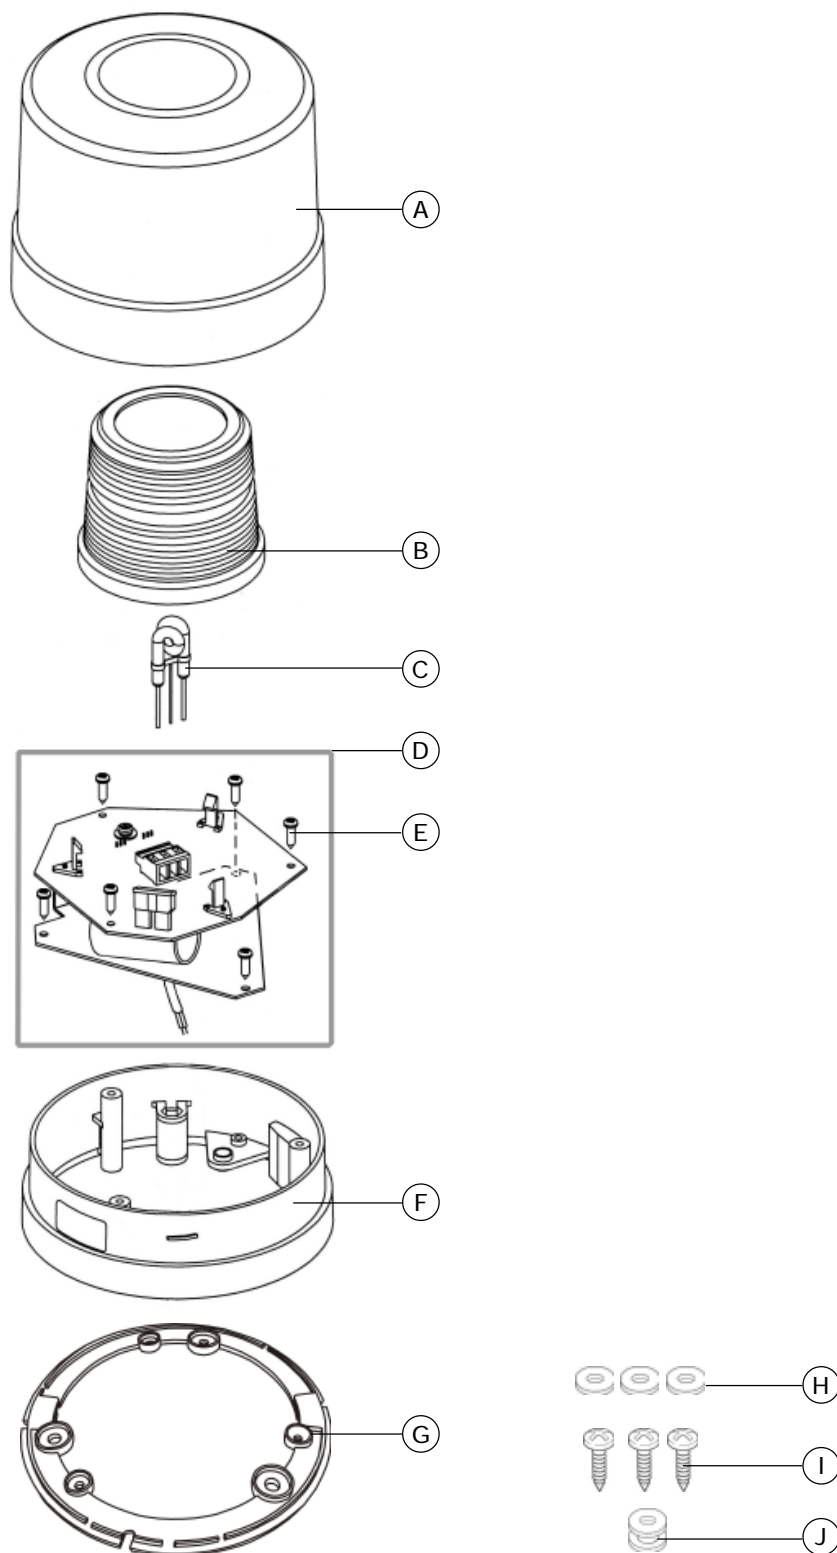

# LE-106HE

LUZ ESTROBOSCÓPICA DE ALTA EFICIENCIA  
HIGH-EFFICIENCY STROBE LIGHT

| Item N. | Descripción / Description   | Ref.          | Cant. / Qty. |
|---------|---|---------------|--------------|
| A       | Lente D-164X130 ámbar R65 LE<br><i>LE R65 amber D-164X130 lens</i>  | 9133711-04REC | 1            |
|         | Lente D-164X130 Azul R65 LE<br><i>LE R65 blue D-164X130 lens</i>  | 9133711-03REC | 1            |
| B       | Lente Fresnel FBII cristal taladrada<br><i>Drilled clear Fresnel lens</i>   | 8133271       | 1            |
| C       | Lámpara estroboscópica LE-106HE<br><i>LE-106HE strobe lamp</i>  | 8233379REC    | 1            |
| D       | Conjunto circuito y soporte disipador LE-106HE<br><i>LE-106HE dissipator support &amp; circuit assembly</i>         | 8299408       | 1            |
| E       | Tornillo rosca chapa 4,2x13 DIN7981 alomado Philips<br><i>Philips curve-backed DIN7981 4,2x13 self-taping screw</i> | 9027164       | 6            |
| F       | Base LE-106HE<br><i>LE-106HE base</i>   | 8233380REC    | 1            |
| G       | Junta adaptación prioritario 015<br><i>015 Priority adaptation joint</i>  | 9133723       | 1            |
| H       | Arandela M05x15 DIN9021<br><i>DIN9021 M05x15 washer</i>   | 9027788       | 3            |
| I       | Tornillo rosca chapa 4,2x25 DIN7981 Philips<br><i>Philips DIN7981 4,2x25 self-taping screw</i>                      | 9027259       | 3            |
| J       | Pasacables ref.315 D5<br><i>D5 ref.315 grommet</i>  | 9015032       | 1            |