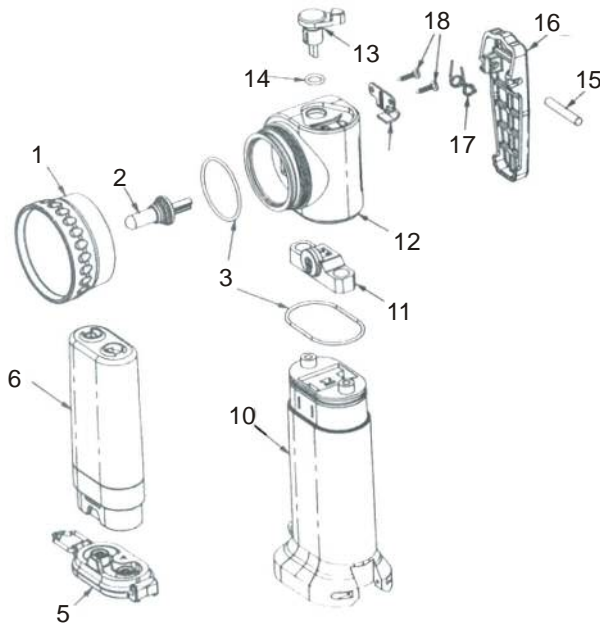

ERSATZTEILPREISE / Survivor

Artikel	Nummer	Survivor	Survivor altes Modell
Lampenkopf	1	900330 / Fr. 18.50	90045 / Fr. 12.10
Birne ohne Reflektor	2	90314 / Fr. 18.50	90030 / Fr. 34.50
O-Ring	3	900044 / Fr. 1.50	900143 / Fr. 1.50
Stifte 2 Stk.	4	900042 / Fr. 1.—	900042 / Fr. 1.—
Adapterplatte	5	903039 / Fr. 18.50	903039 / Fr. 18.50
Akku	6	90130 / Fr. 95.—	90130 / Fr. 95.—
Schalter	13	900026 / Fr. 5.50	900035 / Fr. 5.50
O-Ring Schalter	14	900043 / Fr. 1.—	900043 / Fr. 1.—
Klipp	16	900307 / Fr. 10.50	
Ladestation		90010 / Fr. 58.—	90010 / Fr. 58.—
Netzteil 230 Volt		21725 / Fr. 54.—	21725 / Fr. 54.—
Ladekabel 12 Volt		22051 / Fr. 22.50	22051 / Fr. 22.50

Netto Preise exkl. MWST
Preis- und Artikeländerungen vorbehalten / Stand 13.1.2014

MARTY Systemtechnik AG – 8212 Neuhausen www.martyag.com