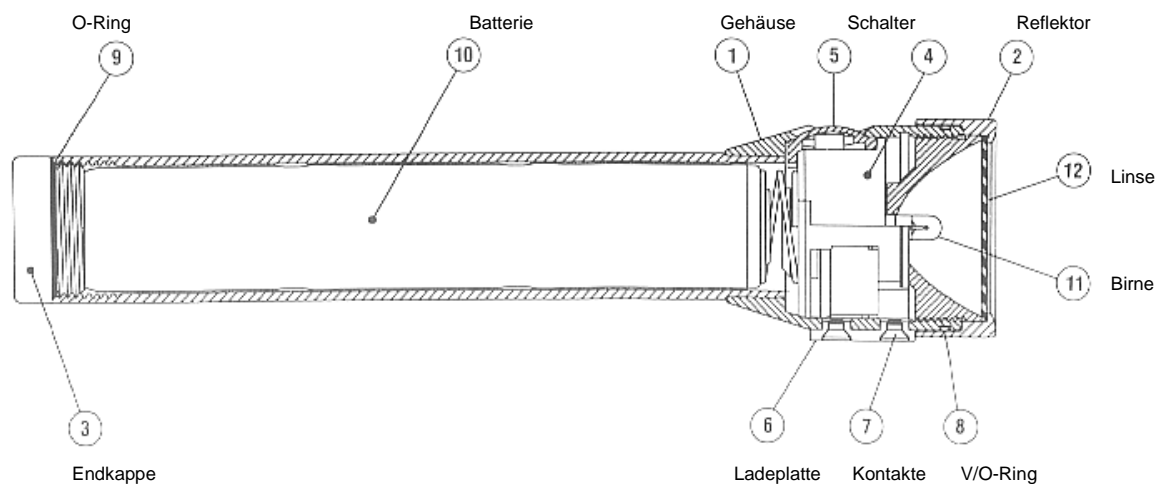

ERSATZTEILPREISE / Akku-Stablampen

Stinger / Poly-Stinger / Ultra-Stinger

Artikel	Stinger	Poly-Stinger	Ultra-Stinger	Stinger HP
Linse	750009 / Fr. 1.—	750009 / Fr. 1.—	20160 / Fr. 2.50	20160 / Fr. 2.50
Birne	75914 / Fr. 15.50	75914 / Fr. 15.50	78914 / Fr. 18.50	78915 / Fr. 18.50
Reflektor mit Linse	750056 / Fr. 26.50	760056 / Fr. 26.50	775001 / Fr. 42.—	775001 7 Fr. 42.—
Schalter kompl.	75025 / Fr. 31.—	75025 / Fr. 31.—	75025 / Fr. 31.—	75025 / Fr. 31.—
Gehäuse	750055 / Fr. 55.—	760055 / Fr. 48.—	770055 / Fr. 58.—	750055 / Fr. 55.—
O-Ring	750025 / Fr. 1.50	750025 / Fr. 1.50	750025 / Fr. 1.50	750025 / Fr. 1.50
Endkappe	750057 / Fr. 19.50	760057 Fr. 17.50	750057 / Fr. 19.50	750057 / Fr. 19.50
V/O-Ring	750017 / Fr. 1.50	750017 / Fr. 1.50	750017 / Fr. 1.50	750017 / Fr. 1.50
Kontakte	750006 / Fr. 1.20	750006 / Fr. 1.20	750006 / Fr. 1.20	750006 / Fr. 1.20
Ladeplatte	750005 / Fr. 1.60	750005 / Fr. 1.60	750005 / Fr. 1.60	750005 / Fr. 1.60
Akku	75175 / Fr. 49.—	75175 / Fr. 49.—	77175 / Fr. 86.—	75175 / Fr. 49.—
Ladestation	75100 / Fr. 42.—	75100 / Fr. 42.—	75100 / Fr. 42.—	75100 / Fr. 42.—
Schnell-Ladestation	75103 / Fr. 83.—	75103 / Fr. 83.—	75103 / Fr. 83.—	75103 / Fr. 83.—
Netzteil 220 Volt	21725 / Fr. 54.—	21725 / Fr. 54.—	21725 / Fr. 54.—	21725 / Fr. 54.—
Ladekabel 12 Volt	22051 / Fr. 22.50	22051 / Fr. 22.50	22051 / Fr. 22.50	22051 / Fr. 22.50