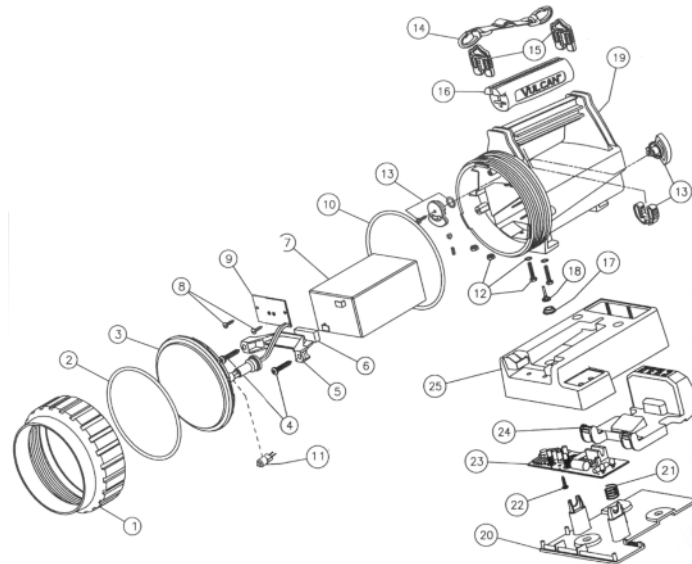

ERSATZTEILPREISE / Vulcan

Artikel	Nummer	Vulcan
Frontkappe	1	440002 / Fr. 8.50
O-Ring Lampenglas	2	440003 / Fr. 2.20
Reflektor	3	450070 / Fr. 16.80
Batterieklemme	4/5/6/8/9	Fr. 10.50
Akku	7	44007 / Fr. 74.—
O-Ring Gehäuse	10	440004 / Fr. 2.20
Glühbirne	11 / 8 Watt 11 / 6 Watt Doppelg.	45901 / Fr. 18.50 44912 / Fr. 31.50
Schraubensatz	12/17/18	/ Fr. 6.50
Gehäuse		440001 / Fr. 28.50
Schalter	13	44012 / Fr. 11.50
Schultertraggurt	14	44024 / Fr. 24.50
Clip	15	440018 / Fr. 6.50
Griff	16	440019 / Fr. 8.50
Ladestation	20-25	44100 / Fr. 45.—
Netzteil 230 Volt		21725 / Fr. 54.—
Ladekabel 12 Volt		22051 / Fr. 22.50