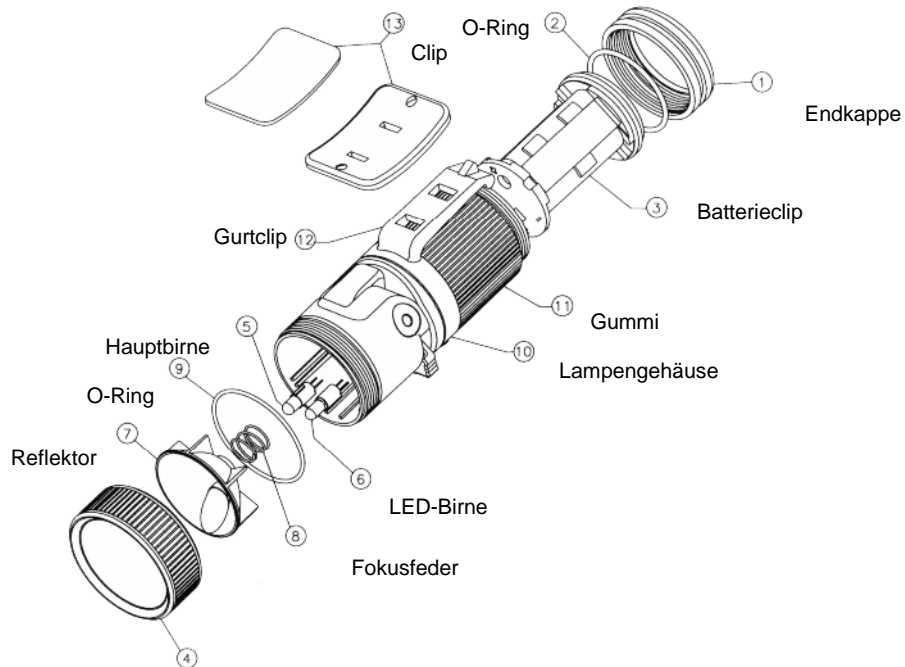

ERSATZTEILPREISE / Syclone

Artikel	Lampenglas		Syclone-Akku	
	Syclone-Batterie			
Endkappe	130006	Fr. 3.50	130006	Fr. 6.50
O-Ring	130015	Fr. 1.70	130015	Fr. 1.70
Batterieclip	13056	Fr. 4.50	13056	Fr. 4.50
Lampenglas	13053	Fr. 6.80	13053	Fr. 6.80
Hauptglühbirne	13048	Fr. 7.80	13148	Fr. 7.80
LED-Birne	13143	Fr. 9.80	13143	Fr. 9.80
Reflektor	130004	Fr. 7.60	130004	Fr. 7.60
Fokusfeder	130028	Fr. 1.—	130028	Fr. 1.—
O-Ring	130015	Fr. 1.20	130015	Fr. 1.20
Lampengehäuse	130071	Fr. 19.50	130071	Fr. 19.50
Gummi	130062	Fr. 1.—	130062	Fr. 1.—
Gurtclip	130005	Fr. 4.50	130005	Fr. 4.50
Clip / Helmmontage	13050	Fr. 6.—	13050	Fr. 6.—
Akku			13057	Fr. 58.—