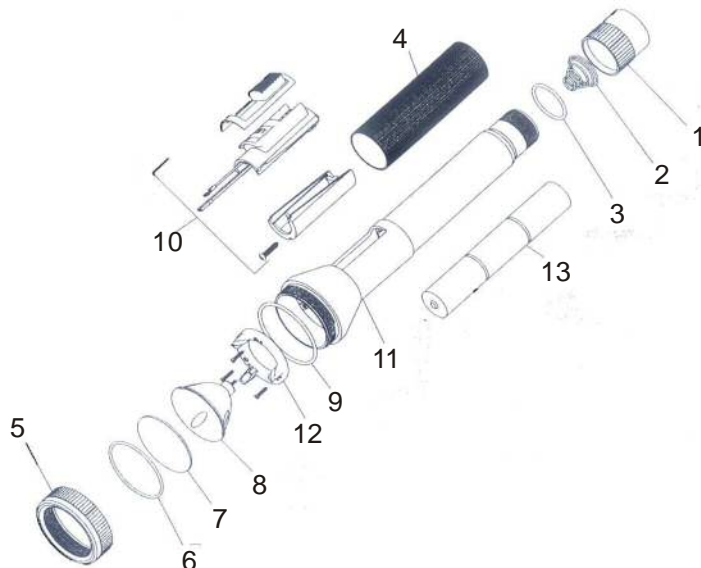

ERSATZTEILPREISE / Stablampe 3C-XP/LED

Artikel	Nummer	3C-XP/LED
Endkappe	1 schwarz 1 orange	251003 / Fr. 17.— 251003-1 / Fr. 17.—
Batteriefeder	2	240028 / Fr. 3.50
O-Ring Endkappe	3	250008 / Fr. 1.20
Gummigriff	4	240021 / Fr. 8.50
Lampenkopf	5 schwarz 5 orange	250002 / Fr. 14.50 250002-1 / Fr. 14.50
O-Ring Lampenkopf	6	250005 / Fr. 1.—
Lexan Linse	7	20160 / Fr. 2.50
Birne mit Reflektor	8	24003 / Fr. 29.50
O-Ring Gehäuse	9	201604 / Fr. 1.80
Schalter	10	25141 / Fr. 18.50
Gehäuse	11 schwarz 11 orange	240030 / Fr. 58.— 240030-1 / Fr. 58.—
LED-Module	12	240029 / Fr. 33.—