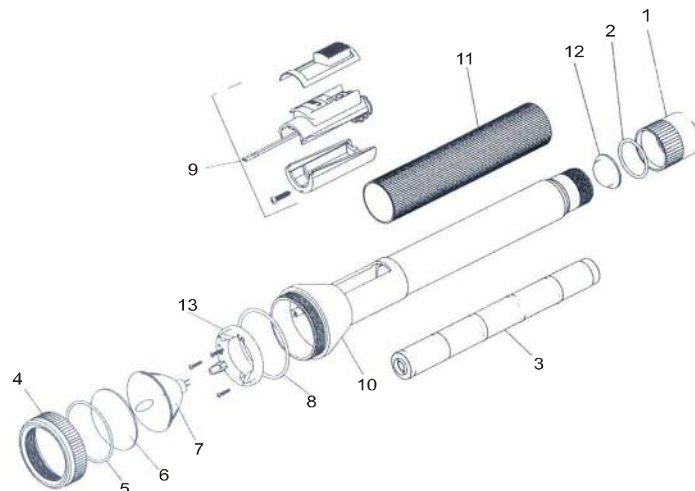

ERSATZTEILPREISE / Akku-Staplampe SL-20XP/LED

Artikel	Nummer	SL-20XP/LED
Endkappe	1 schwarz 1 orange	251003 / Fr. 17.— 251003-1 / Fr. 17.—
O-Ring Endkappe	2	250008 / Fr. 1.20
Akku	3	77175 / Fr. 86.—
Lampenkopf	4 schwarz 4 orange	250002 / Fr. 14.50 250002-1 / Fr. 14.50
O-Ring Lampenkopf	5	250005 / Fr. 1.—
Lexan Linse	6	20160 / Fr. 2.50
Birne mit Reflektor	7	25127 / Fr. 36.—
O-Ring Gehäuse	8	201604 / Fr. 1.80
Schalter	9	25141 / Fr. 18.50
Gehäuse	10 schwarz 10 orange	251020 / Fr. 58.— 251020-1 / Fr. 58.—
Gummigriff	11	251014 / Fr. 8.50
Druckplatte	12	251015 / Fr. 2.80
LED-Module	13	240029 / Fr. 33.—
Ladestation		22052 / Fr. 21.—
Netzteil 230 Volt		21725 / Fr. 54.—
Ladekabel 12 Volt		22051 / Fr. 22.50