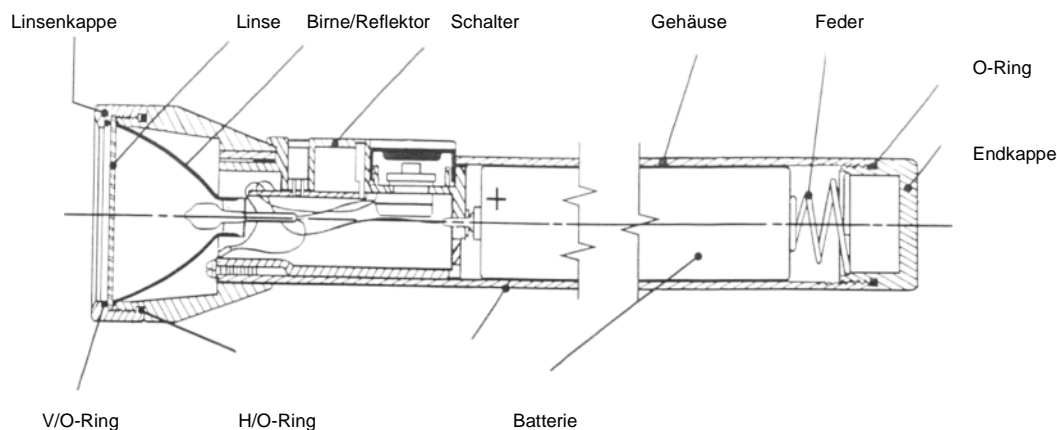

ERSATZTEILPREISE / Akku-Stablampen

SL-20XP / SL-20X / SL-35X

Artikel	SL-20XP	SL-20X	SL-35X
Linsenkappe	25002 / Fr. 15.50	201601 / Fr. 25.80	201201 / Fr. 28.50
Linse	201602-1 / Fr. 2.50	201602-1 / Fr. 2.50	201602-1 / Fr. 3.20
Birne mit Reflektor	25107 / Fr. 33.—	20110 / Fr. 33.—	35110 / Fr. 33.—
Schalter kompl.	251400-1 / Fr. 18.50	201400-1 / Fr. 18.50	351400-1 / Fr. 18.50
Gehäuse	250001 / Fr. 58.80	201417 / Fr. 85.—	351417 / Fr. 125.—
Feder	250004 / Fr. 2.50	201777 / Fr. 2.50	201777 / Fr. 2.50
O-Ring	250008 / Fr. 1.20	151706 / Fr. 1.20	151706 / Fr. 1.20
Endkappe	250003 / Fr. 17.80	201709 / Fr. 15.80	201709 / Fr. 15.80
V/O-Ring	201604 / Fr. 1.80	201604 / Fr. 1.80	201604 / Fr. 1.80
H/O-Ring	201603 / Fr. 1.80	201603 / Fr. 1.80	201603 / Fr. 1.80
Akku	25170 / Fr. 84.—	20170 / Fr. 105.—	35170 / Fr. 172.—
Ladestation	22052 / Fr. 21.—	22052 / Fr. 21.—	22052 / Fr. 21.—
Netzteil 220 Volt	21725 / Fr. 54.—	21725 / Fr. 54.—	21725 / Fr. 54.—
Ladekabel 12 Volt	22051 / Fr. 22.50	22051 / Fr. 22.50	22051 / Fr. 22.50