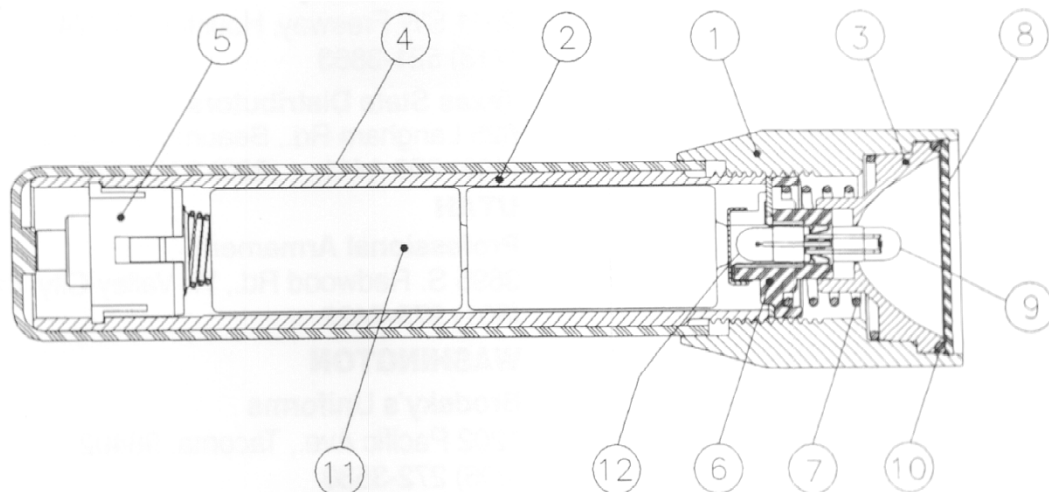

ERSATZTEILPREISE / Scorpion

Artikel	Nummer	Scorpion
Linsenkappe	1	850001 / Fr. 9.50
Gehäuse	2	85002 / Fr. 15.30
Reflektor	3	85003 / Fr. 8.50
Gummi	4	850011 / Fr. 8.50
Schalter	5	850018 / Fr. 21.—
Birnenfassung	6	850019 / Fr. 8.50
Feder zu Reflektor	7	850012 / Fr. 5.80
Linse	8	850013 / Fr. 2.80
Birne	9	85914 / Fr. 14.50
O-Ring	10	850017 / Fr. 1.20
Batterien 2 Stück	11	85175 / Fr. 11.50
Ersatzbirne	12	85914 / Fr. 12.—