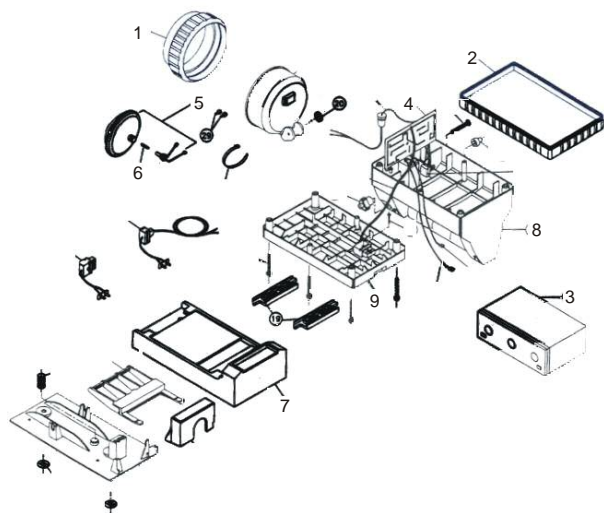

ERSATZTEILPREISE / Lite Box

Artikel	Nummer	Lite Box
Lampenrig	1	45918 / Fr. 8.50
Dichtung	2	45907 / Fr. 9.50
Akku	3	45937 / Fr. 94.—
Plattine	4	450165 / Fr. 102.—
Reflektor mit Birne 20Watt	5	45913 / Fr. 48.—
Reflektor mit Birne 8 Watt	5	45911 / Fr. 48.—
Birne 20 Watt	6	45902 / Fr. 18.50
Birne 8 Watt	6	45901 / Fr. 18.50
Ladestation	7	450011 / Fr. 71.—
Gehäuse/Oberteil	8	45904 / Fr. 89.50
Unterteil	9	45905 / Fr. 52.50
Schalter mit Gummi		400157-1 / 9.80
Gummi zu Schalter		400130-1 / 2.80
Netzteil 230 Volt		21725 / Fr. 54.—
Ladekabel 12 Volt		22051 / Fr. 22.50