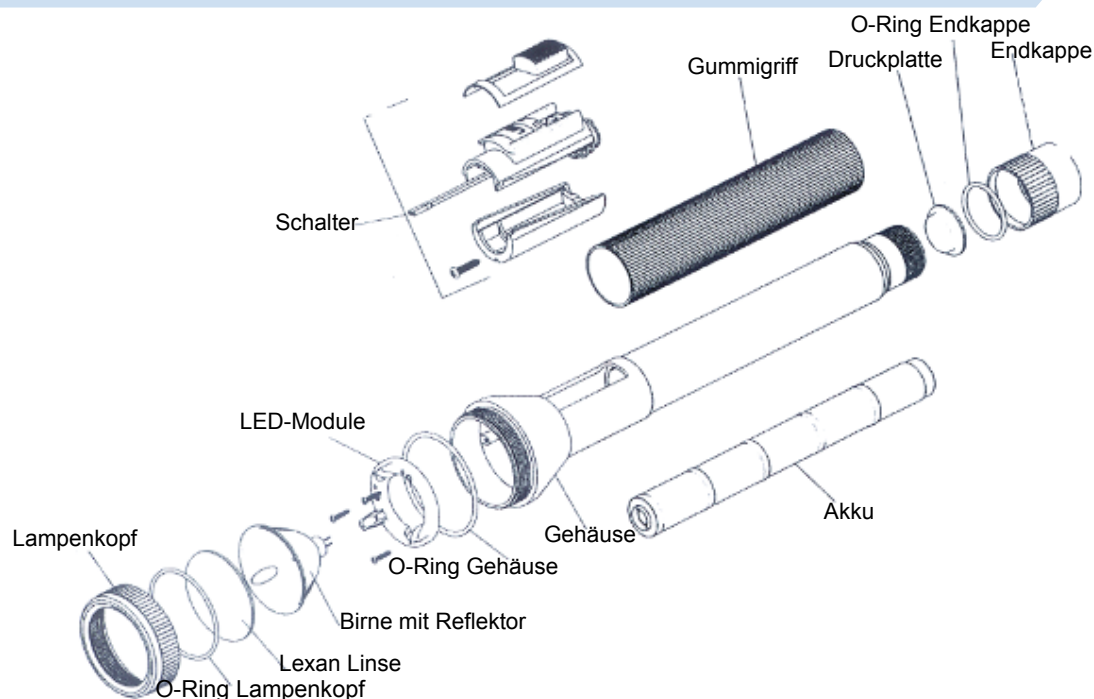

Akku-Staplampe SL-20XP/LED

Artikel	SL-20XP/LED
Endkappe schwarz	251003 / Fr. 17.—
Endkappe orange	251003-1 / Fr. 17.—
O-Ring Endkappe	250008 / Fr. 1.20
Akku	77175 / Fr. 86.—
Lampenkopf schwarz	250002 / Fr. 14.50
Lampenkopf orange	250002-1 / Fr. 14.50
O-Ring Lampenkopf	250005 / Fr. 1.—
Lexan Linse	20160 / Fr. 2.50
Birne mit Reflektor	25127 / Fr. 36.—
O-Ring Gehäuse	201604 / Fr. 1.80
Schalter	25141 / Fr. 18.50
Gehäuse schwarz	251020 / Fr. 58.—
Gehäuse orange	251020-1 / Fr. 58.—
Gummigriff	251014 / Fr. 8.50
Druckplatte	251015 / Fr. 2.80
LED-Module	240029 / Fr. 33.—
Ladestation	22052 / Fr. 21.—
Netzteil 230 Volt	21725 / Fr. 54.—
Ladekabel 12 Volt	22051 / Fr. 22.50