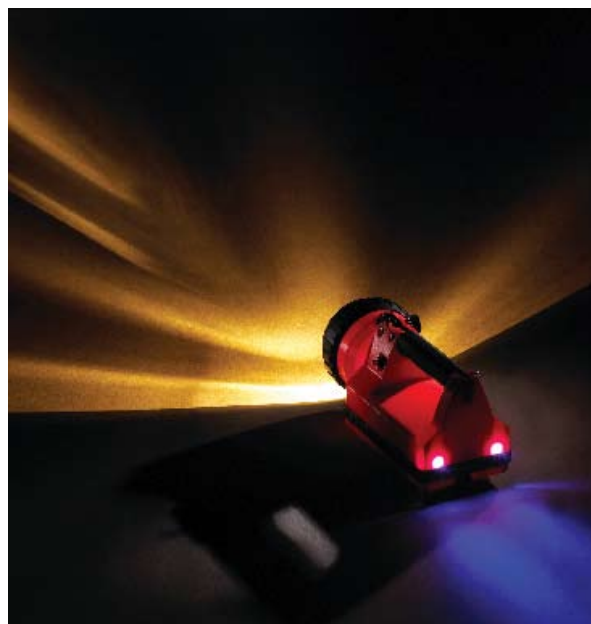

Fire Vulcan LED

Fire Vulcan LED

Neue C4 LED-Technologie und der spezielle Reflektor machen Sie 5 mal so intensiv wie andere Leuchten. Die Leuchte ist sehr leicht, dank zwei Lithium-Ion-Nano-Zellen.

8 programmierbare Funktionen
Ladezeit: 5 Stunden

Artikel-Nummer	Beschreibung	Brenndauer	Lichtleistung	Gewicht	Länge	Farbe	Preis
44452	Fire Vulcan LED Akkulampe mit 12/230 Volt Ladegerät	3-6 Std.	145 Lumen 80'000 Candela	840 g	19 cm	Orange	Fr. 410.—
44451	Fire Vulcan LED Akkulampe mit 12 Volt Ladegerät	3-6 Std.	145 Lumen 80'000 Candela	840 g	19 cm	Orange	Fr. 380.—
44653	Fire-Vulcan LED mit 12 Volt und 230 Volt Ladegerät EN-Norm: II 3G Eex n AL IIC T5	3-7 Std.	145 Lumen 80'000 Candela	800 g	19 cm	Orange	Fr. 440.—