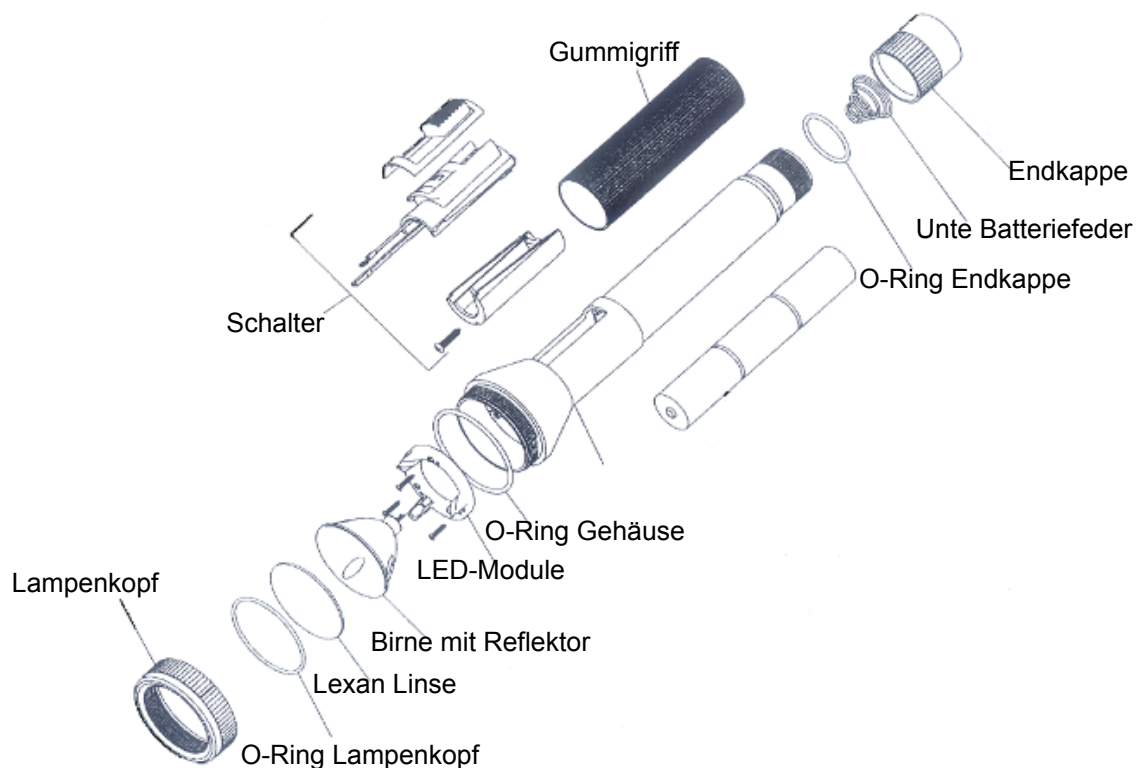

Stablampe 3C-XP/LED

Artikel	Stablampe 3C-XP/LED
Endkappe schwarz	251003 / Fr. 17.—
Endkappe orange	251003-1 / Fr. 17.—
Batteriefeder	240028 / Fr. 3.50
O-Ring Endkappe	250008 / Fr. 1.20
Gummigriff	240021 / Fr. 8.50
Lampenkopf schwarz	250002 / Fr. 14.50
Lampenkopf orange	250002-1 / Fr. 14.50
O-Ring Lampenkopf	250005 / Fr. 1.—
Lexan Linse	20160 / Fr. 2.50
Birne mit Reflektor	24003 / Fr. 29.50
LED-Module	240029 / Fr. 33.—
O-Ring Gehäuse	201604 / Fr. 1.80
Schalter	25141 / Fr. 18.50
Gehäuse schwarz	240030 / Fr. 58.—
Gehäuse orange	240030-1 / Fr. 58.—