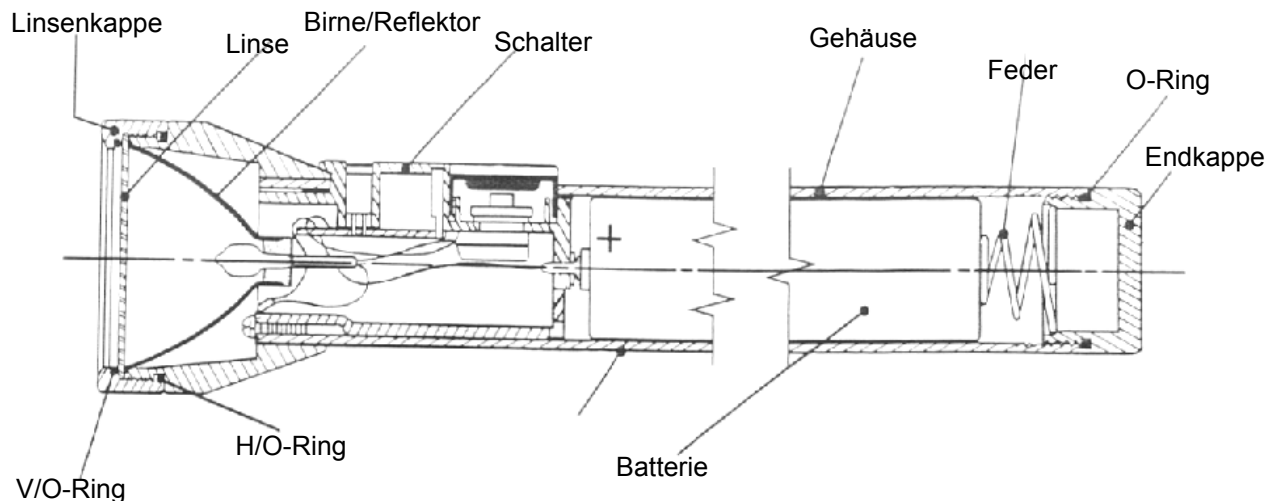

SL-20XP / SL-20X / SL-35X

Artikel	SL-20XP	SL-20X	SL-35X
Linsenkappe	25002 / Fr. 15.50	201601 / Fr. 25.80	201201 / Fr. 28.50
Linse	201602-1 / Fr. 2.50	201602-1 / Fr. 2.50	201602-1 / Fr. 2.50
Birne mit Reflektor	25107 / Fr. 33.—	20110 / Fr. 33.—	35110 / Fr. 33.—
Schalter kompl.	251400-1 / Fr. 18.50	201400-1 / Fr. 18.50	351400-1 / Fr. 18.50
Gehäuse	250001 / Fr. 58.80	201417 / Fr. 85.—	351417 / Fr. 125.—
Feder	250004 / Fr. 2.50	201777 / Fr. 2.50	201777 / Fr. 2.50
O-Ring	250008 / Fr. 1.20	151706 / Fr. 1.20	151706 / Fr. 1.20
Endkappe	250003 / Fr. 17.80	201709 / Fr. 15.80	201709 / Fr. 15.80
V/O-Ring	201604 / Fr. 1.80	201604 / Fr. 1.80	201604 / Fr. 1.80
H/O-Ring	201603 / Fr. 1.80	201603 / Fr. 1.80	201603 / Fr. 1.80
Akku	25170 / Fr. 84.—	20170 / Fr. 105.—	35170 / Fr. 172.—
Ladestation	22052 / Fr. 21.—	22052 / Fr. 21.—	22052 / Fr. 21.—
Netzteil 230 Volt	21725 / Fr. 54.—	21725 / Fr. 54.—	21725 / Fr. 54.—
Ladekabel 12 Volt	22051 / Fr. 22.50	22051 / Fr. 22.50	22051 / Fr. 22.50