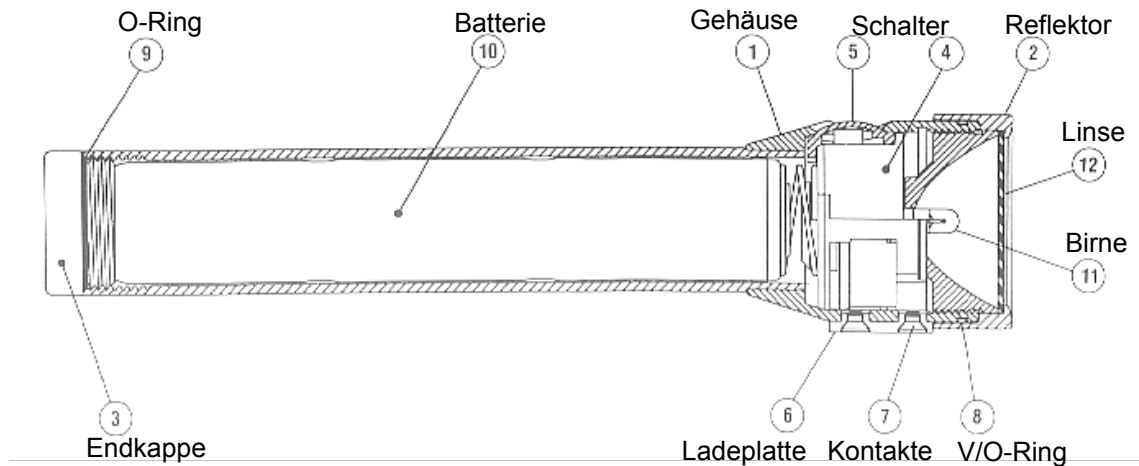

Stinger / Poly-Stinger / Ultra-Stinger

Artikel	Stinger	Poly-Stinger	Ultra-Stinger	Stinger HP
Linse	750009 / Fr. 1.—	750009 / Fr. 1.—	20160 / Fr. 2.50	20160 / Fr. 2.50
Birne	75914 / Fr. 15.50	75914 / Fr. 15.50	78914 / Fr. 18.50	78914 / Fr. 18.50
Reflektor mit Linse	750056 / Fr. 26.50	760056 / Fr. 26.50	775001 / Fr. 42.—	775001 / Fr. 42.—
Schalter kompl.	75025 / Fr. 31.—	75025 / Fr. 31.—	75025 / Fr. 31.—	75025 / Fr. 31.—
Gehäuse	750055 / Fr. 55.—	760055 / Fr. 48.—	770055 / Fr. 58.—	750055 / Fr. 55.—
O-Ring	750025 / Fr. 1.50	750025 / Fr. 1.50	750025 / Fr. 1.50	750025 / Fr. 1.50
Endkappe	750057 / Fr. 19.50	760057 Fr. 17.50	750057 / Fr. 19.50	750057 / Fr. 19.50
V/O-Ring	750017 / Fr. 1.50	750017 / Fr. 1.50	750017 / Fr. 1.50	750017 / Fr. 1.50
Kontakte	750006 / Fr. 1.50	750006 / Fr. 1.50	750006 / Fr. 1.50	750006 / Fr. 1.50
Ladeplatte	750005 / Fr. 1.60	750005 / Fr. 1.60	750005 / Fr. 1.60	750005 / Fr. 1.60
Akku	75175 / Fr. 49.—	75175 / Fr. 49.—	77175 / Fr. 86.—	75175 / Fr. 49.—
Ladestation	75100 / Fr. 42.—	75100 / Fr. 42.—	75100 / Fr. 42.—	75100 / Fr. 42.—
Schnell-Ladestation	75103 / Fr. 83.—	75103 / Fr. 83.—	75103 / Fr. 83.—	75103 / Fr. 83.—
Netzteil 230 Volt	21725 / Fr. 54.—	21725 / Fr. 54.—	21725 / Fr. 54.—	21725 / Fr. 54.—
Ladekabel 12 Volt	22051 / Fr. 22.50	22051 / Fr. 22.50	22051 / Fr. 22.50	22051 / Fr. 22.50