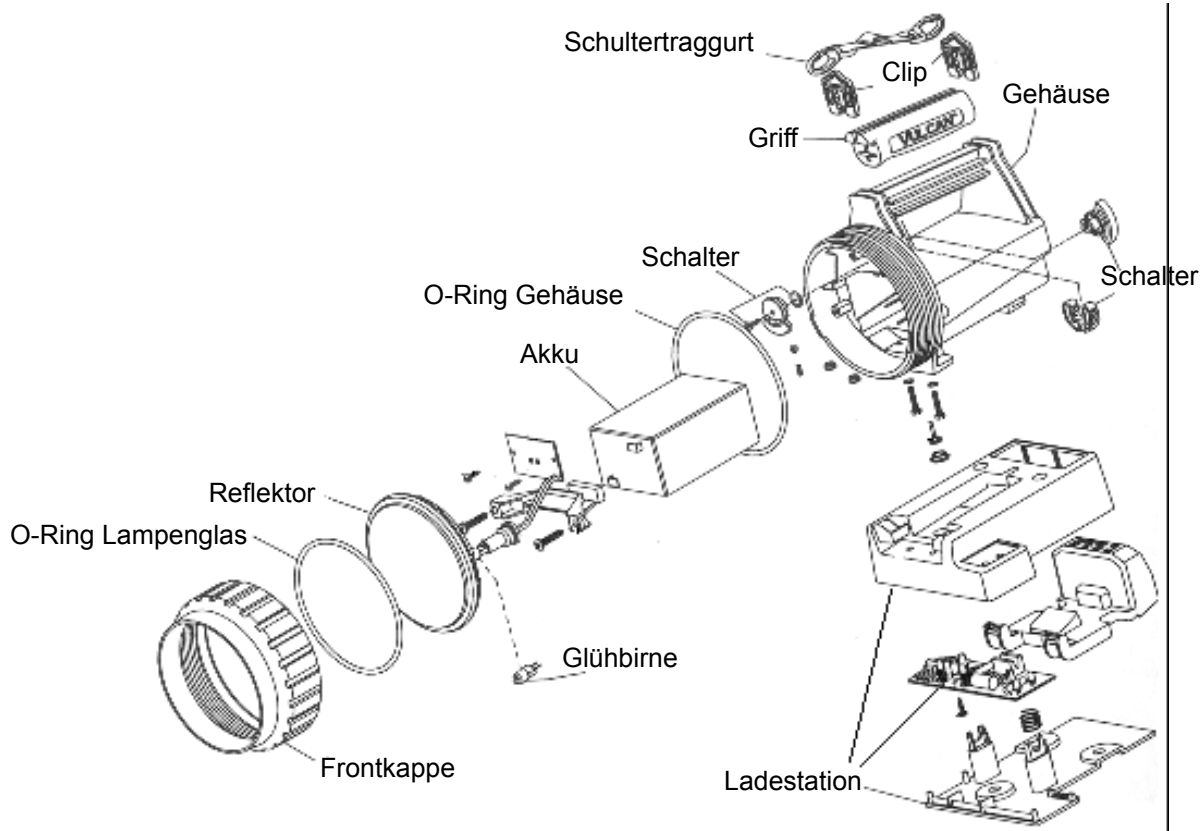

Vulcan

Artikel	Vulcan
Frontkappe	440002 / Fr. 8.50
O-Ring Lampenglas	44003 / Fr. 2.20
Reflektor	450070 / Fr. 16.80
Akku	44007 / Fr. 74.—
O-Ring Gehäuse	440004 / Fr. 2.20
Glühbirne 8Watt	45901 / Fr. 18.50
Glühbirne 6 Watt Doppelg.	44912 / Fr. 31.50
Gehäuse	440001 / Fr. 28.50
Schalter	44012 / Fr. 11.50
Schultertraggurt	44024 / Fr. 24.50
Clip	440018 / Fr. 6.50
Griff	440019 / Fr. 8.50
Ladestation	44100 / Fr. 45.—
Netzteil 230 Volt	21725 / Fr. 54.—
Ladekabel 12 Volt	22051 / Fr. 22.50