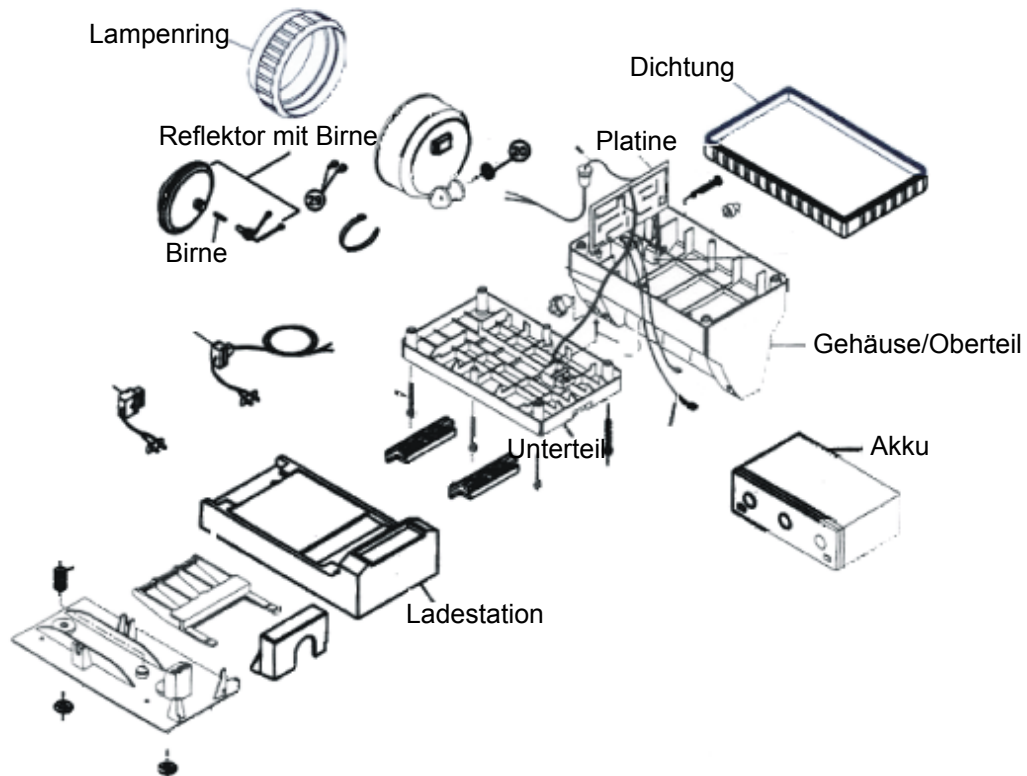

Lite Box

Artikel	Lite Box
Lampenring	45918 / Fr. 8.50
Dichtung	45907 / Fr. 9.50
Akku	45937 / Fr. 94.—
Platine	450165 / Fr. 102.—
Reflektor mit Birne 20Watt	45913 / Fr. 48.—
Reflektor mit Birne 8 Watt	45911 / Fr. 48.—
Birne 20 Watt	45902 / Fr. 18.50
Birne 8 Watt	45901 / Fr. 18.50
Ladestation	450011 / Fr. 71.—
Gehäuse/Oberteil	45904 / Fr. 89.50
Unterteil	45905 / Fr. 52.50
Schalter mit Gummi	400157-1 / 9.80
Gummi zu Schalter	400130-1 / 2.80
Netzteil 230 Volt	21725 / Fr. 54.—
Ladekabel 12 Volt	22051 / Fr. 22.50