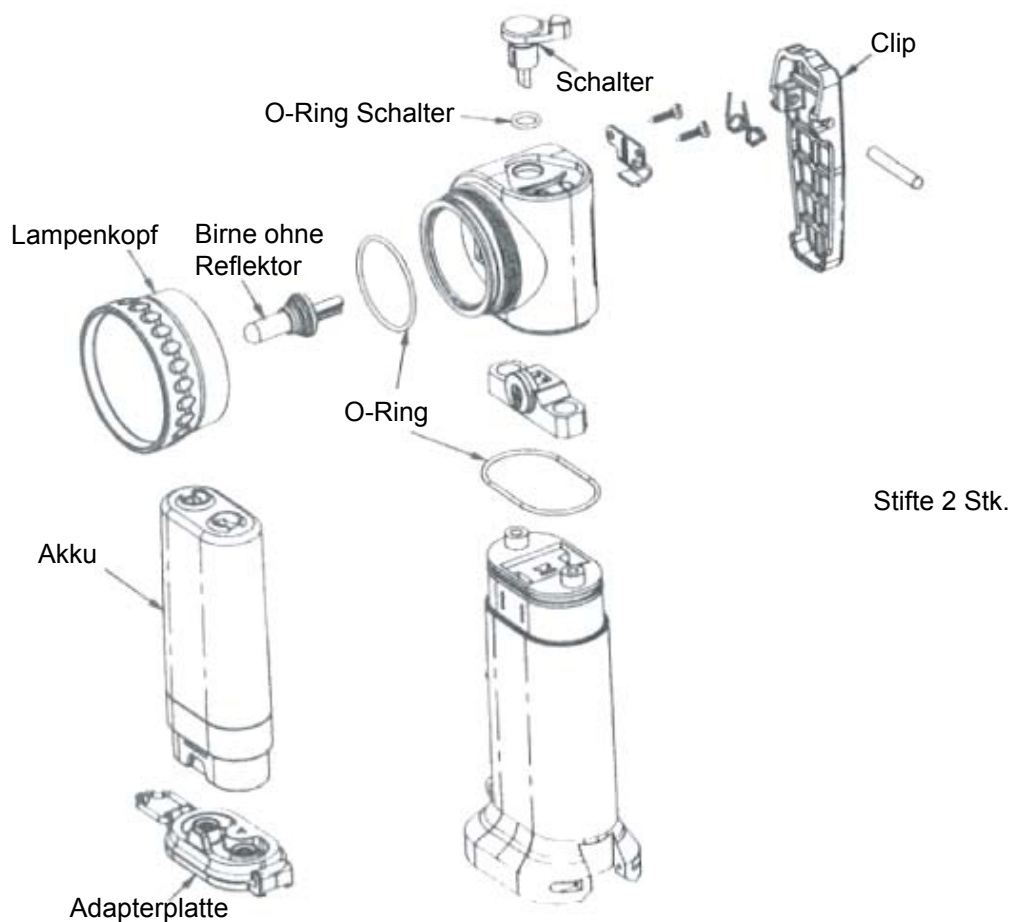

Survivor

Artikel	Survivor	Survivor altes Modell
Lampenkopf	900330 / Fr. 18.50	90045 / Fr. 12.10
Birne ohne Reflektor	90314 / Fr. 18.50	90030 / Fr. 34.50
O-Ring	900044 / Fr. 1.50	900143 / Fr. 1.50
Stifte 2 Stk.	900042 / Fr. 1. —	900042 / Fr. 1. —
Adapterplatte	903039 / Fr. 18.50	903039 / Fr. 18.50
Akku	90130 / Fr. 95.—	90130 / Fr. 95.—
Schalter	900026 / Fr. 5.50	900035 / Fr. 5.50
O-Ring Schalter	900043 / Fr. 1.—	900043 / Fr. 1.—
Clip	900307 / Fr. 10.50	
Ladestation	90010 / Fr. 58.—	90010 / Fr. 58.—
Netzteil 230 Volt	21725 / Fr. 54.—	21725 / Fr. 54.—
Ladekabel 12 Volt	22051 / Fr. 22.50	22051 / Fr. 22.50

Preise exkl. MWST

Preis- und Artikeländerungen vorbehalten / Stand 26.02.2015