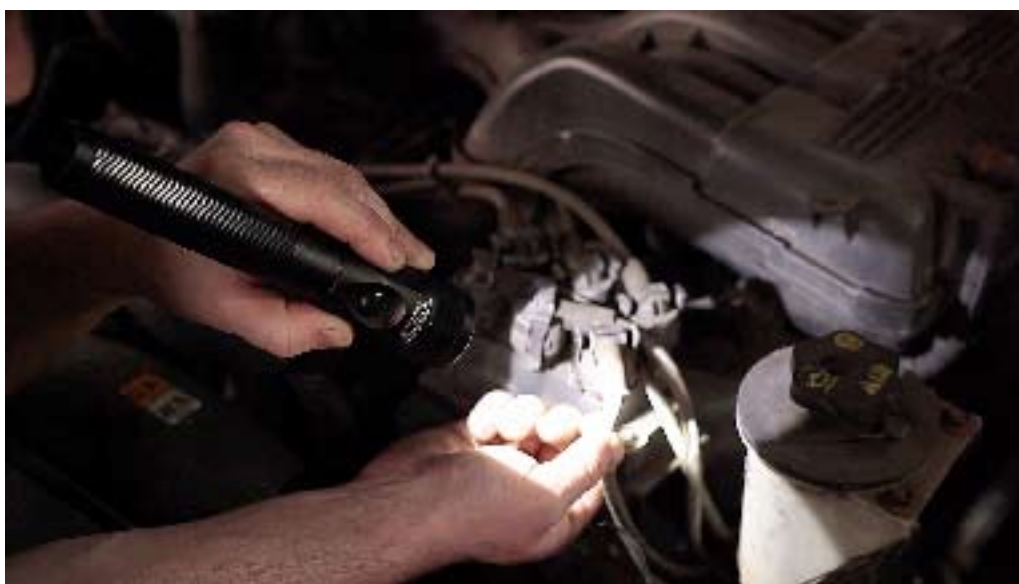

Stinger

Stinger C4 LED

Wiederaufladbare Akku-Stablampen mit 230 Volt oder 12 Volt Ladekabel mit Auto-Zigarettenstecker. Ein-/ Ausschalten mit Gummidrucker. Grosse Leuchtkraft dank 3 Watt LED-Technik. Gehäuse aus Flugfahrtaluminium oder schlagfestem Kunststoff. Durch Tastendruck kann die Leuchtstärke 3-stufig verstellt werden.

Mit Nickel-Metallhydrid-Akku

Ladezeiten:

Normallader 10 Stunden

Schnelllader 2,5 Stunden

Stinger C4 LED

Artikel-Nummer	Beschreibung	Brenndauer	Lichtleistung	Gewicht	Länge	Farbe	Preis
75724	Stinger-LED mit 230 Volt Normallader	2-3-6 Std.	350 Lumen 25'000 Candela	350 g	19,5 cm	Schwarz	Fr. 265.—
75712	Stinger-LED mit 12 Volt Normallader	2-3-6 Std.	350 Lumen 25'000 Candela	350 g	19,5 cm	Schwarz	Fr. 250.—
75726	Stinger-LED mit 230 Volt Schnelllader	2-3-6 Std.	350 Lumen 25'000 Candela	350 g	19,5 cm	Schwarz	Fr. 295.—
75715	Stinger-LED mit 12 Volt Schnelllader	2-3-6 Std.	350 Lumen 25'000 Candela	350 g	19,5 cm	Schwarz	Fr. 280.—
75710	Stinger-LED nur Lampe mit Akku	2-3-6 Std.	350 Lumen 25'000 Candela	350 g	19,5 cm	Schwarz	Fr. 215.—