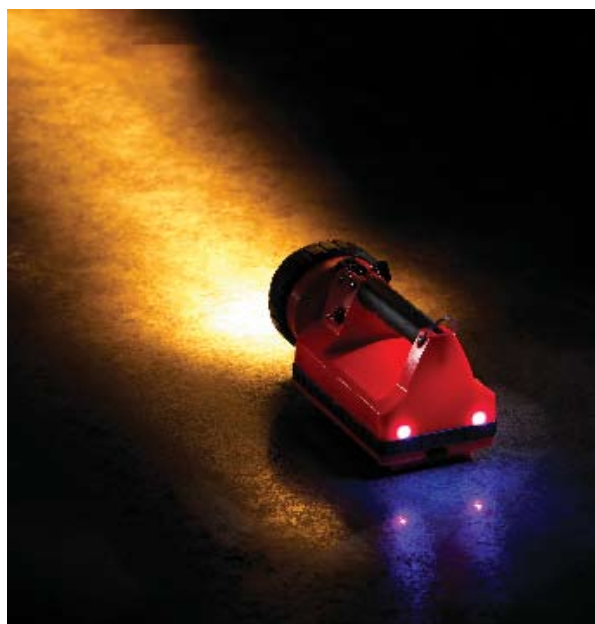

Fire Vulcan LED

Fire Vulcan LED

Neue C4 LED-Technologie und der spezielle Reflektor machen Sie 5 mal so intensiv wie andere Leuchten. Die Leuchte ist sehr leicht, dank zwei Lithium-Ion-Nano-Zellen.

8 programmierbare Funktionen
Ladezeit: 5 Stunden

Artikel-Nummer	Beschreibung	Brenndauer	Lichtleistung	Gewicht	Länge	Farbe	Preis
44452	Fire Vulcan LED Akkulampe mit 12/230 Volt Ladegerät	3-6 Std.	145 Lumen 80'000 Candela	840 g	19 cm	Orange	Fr. 410.—
44451	Fire Vulcan LED Akkulampe mit 12 Volt Ladegerät	3-6 Std.	145 Lumen 80'000 Candela	840 g	19 cm	Orange	Fr. 380.—
44653	Fire-Vulcan LED mit 12 Volt und 230 Volt Ladegerät EN-Norm: II 3G Eex n AL IIC T5	3-7 Std.	145 Lumen 80'000 Candela	800 g	19 cm	Orange	Fr. 440.—